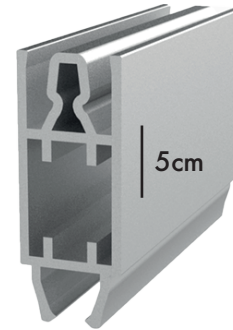

İ-757-AP

İ-757-AP

Ürün Özellikleri :

Aluminium + PVC

Ağırlık / Weight: 2,960 kg/m

İ-757-02

Ürün Özellikleri :

PVC

Ağırlık / Weight: 0,380 kg/m

İ-757-01

Ürün Özellikleri :

PVC

Ağırlık / Weight: 0,780 kg/m

İ-800-05

Ürün Özellikleri :

PVC