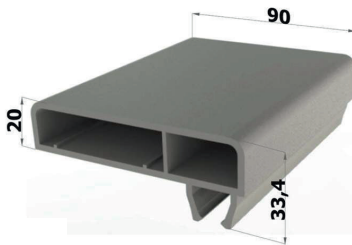

İ-757-AP

İ-757-AP

Ürün Özellikleri :

Aluminium + PVC

Ağırlık / Weight: 2,960 kg/m

İ-757-02

Ürün Özellikleri :

PVC

Ağırlık / Weight: 0,380 kg/m

İ-757-01

Ürün Özellikleri :

PVC

Ağırlık / Weight: 0,780 kg/m

İ-800-05

Ürün Özellikleri :

PVC