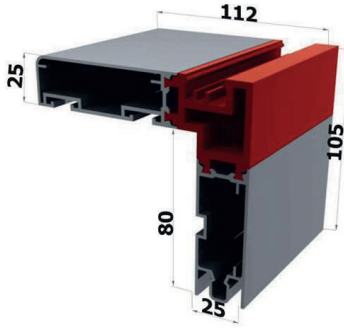

İ-757-AP

İ-757-AP

Ürün Özellikleri :

Aluminium + PVC

Ağırlık / Weight: 2,960 kg/m

İ-757-02

Ürün Özellikleri :

PVC

Ağırlık / Weight: 0,380 kg/m

İ-757-01

Ürün Özellikleri :

PVC

Ağırlık / Weight: 0,780 kg/m

İ-800-05

Ürün Özellikleri :

PVC