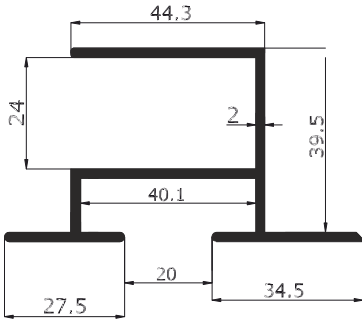

İ-SKP-20

Ağırlık/Weight: 2,789 Kg/M
Alüminyum/Aluminium

İ-SKP-23

Ağırlık/Weight: 1,708 Kg/M
Alüminyum/Aluminium

İ-SKP-760

İ-SKP-29-2 Sağ/Right

İ-SKP-29-3 Sol/Left

İ-SKP-29 Sağ/Right İ-SKP-29-1 Sol/Left

İnox
Stainless
Steel

İ-SKP-24

Alüminyum
Aluminium

Ağırlık/Weight:
0,999 Kg/M

İ-SKA-13-01 SOL/LEFT

İ-SKA-15-01 SAĞ/RIGHT

İ-SKA-15-02 SOL/LEFT

İ-SKA-13-02 SAĞ/RIGHT

İ-SKP-21

Alüminyum
Aluminium

Ağırlık/Weight:
0,744 Kg/M

İ-SKP-31

Kauçuk
Rubber