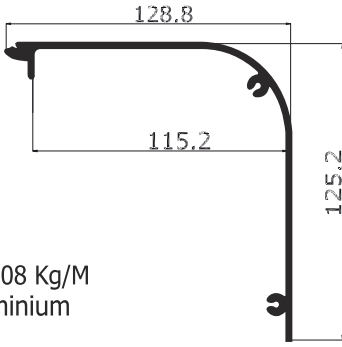

İ-SKP-20

Ağırlık/Weight: 2,789 Kg/M
Alüminyum/Aluminium

İ-SKP-23

Ağırlık/Weight: 1,708 Kg/M
Alüminyum/Aluminium

İ-SKP-760

İ-SKP-29-2 Sağ/Right

İ-SKP-29-3 Sol/Left

İ-SKP-29 Sağ/Right İ-SKP-29-1 Sol/Left

İnox
Stainless
Steel

İ-SKP-24

Alüminyum
Aluminium

Ağırlık/Weight:
0,999 Kg/M

İ-SKA-13-01 SOL/LEFT

İ-SKA-15-01 SAĞ/RIGHT

İ-SKA-15-02 SOL/LEFT

İ-SKA-13-02 SAĞ/RIGHT

İ-SKP-21

Alüminyum
Aluminium

Ağırlık/Weight:
0,744 Kg/M

İ-SKP-31

Kauçuk
Rubber