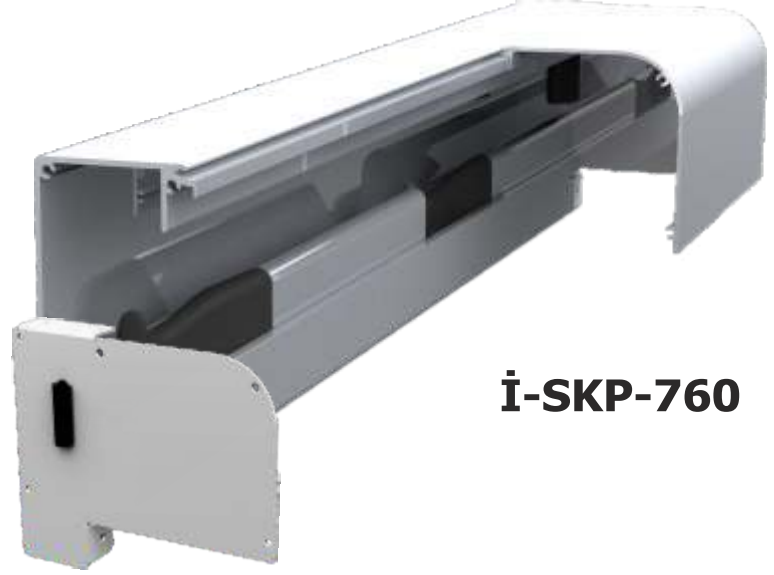

İ-SKP-20

Ağırlık/Weight: 2,789 Kg/M
Alüminyum/Aluminium

İ-SKP-23

Ağırlık/Weight: 1,708 Kg/M
Alüminyum/Aluminium

İ-SKP-760

İ-SKP-29-2 Sağ/Right

İ-SKP-29-3 Sol/Left

İ-SKP-29 Sağ/Right İ-SKP-29-1 Sol/Left

İnox
Stainless
Steel

İ-SKP-24

Alüminyum
Aluminium

Ağırlık/Weight:
0,999 Kg/M

İ-SKA-13-01 SOL/LEFT

İ-SKA-15-01 SAĞ/RIGHT

İ-SKA-15-02 SOL/LEFT

İ-SKA-13-02 SAĞ/RIGHT