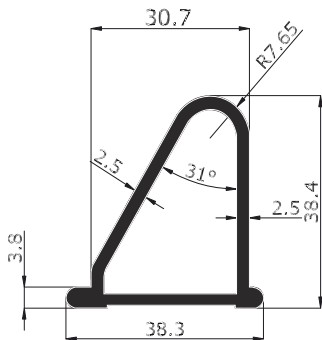

İ-SKP-20

Ağırlık/Weight: 2,789 Kg/M
Alüminyum/Aluminium

İ-SKP-23

Ağırlık/Weight: 1,708 Kg/M
Alüminyum/Aluminium

İ-SKP-760

İ-SKP-29-2 Sağ/Right

İ-SKP-29-3 Sol/Left

İ-SKP-29 Sağ/Right İ-SKP-29-1 Sol/Left

İnox
Stainless
Steel

İ-SKP-24

Alüminyum
Aluminium

Ağırlık/Weight:
0,999 Kg/M

İ-SKA-13-01 SOL/LEFT

İ-SKA-15-01 SAĞ/RIGHT

İ-SKA-15-02 SOL/LEFT

İ-SKA-13-02 SAĞ/RIGHT

İ-SKP-21

Alüminyum
Aluminium

Ağırlık/Weight:
0,744 Kg/M

İ-SKP-31

Kauçuk
Rubber