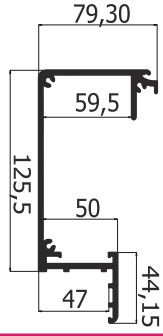

İ-SKP-20

Ağırlık/Weight: 2,789 Kg/M
Alüminyum/Aluminium

İ-SKP-23

Ağırlık/Weight: 1,708 Kg/M
Alüminyum/Aluminium

İ-SKP-760

İ-SKP-29-2 Sağ/Right

İ-SKP-29-3 Sol/Left

İ-SKP-29 Sağ/Right İ-SKP-29-1 Sol/Left

İnox
Stainless
Steel

İ-SKP-24

Alüminyum
Aluminium

Ağırlık/Weight:
0,999 Kg/M

İ-SKA-13-01 SOL/LEFT

İ-SKA-15-01 SAĞ/RIGHT

İ-SKA-15-02 SOL/LEFT

İ-SKA-13-02 SAĞ/RIGHT

İ-SKP-21

Alüminyum
Aluminium

Ağırlık/Weight:
0,744 Kg/M

İ-SKP-31

Kauçuk
Rubber