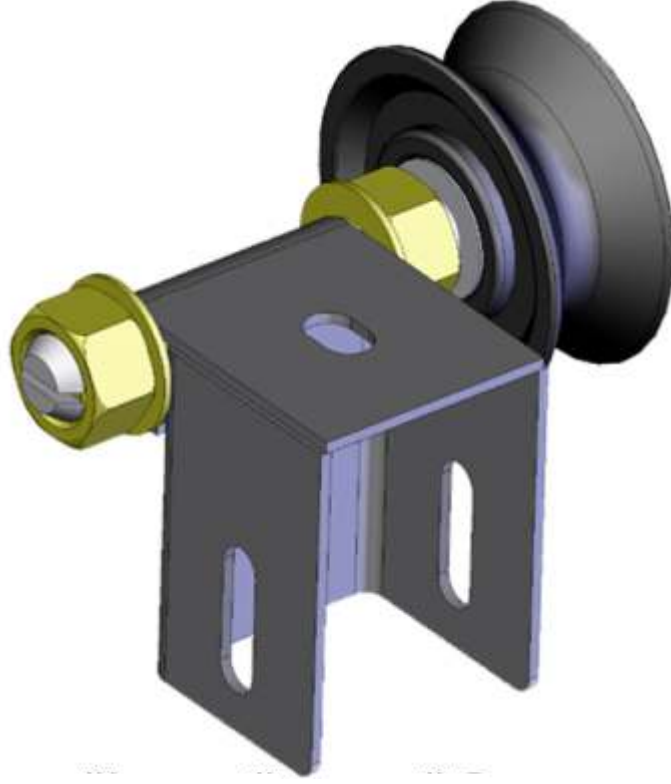

İ-SKA-26 İNOX
SAĞ/RIGHT

Ağırlık / Weight
1238 gr

İNOX
Stainless Steel