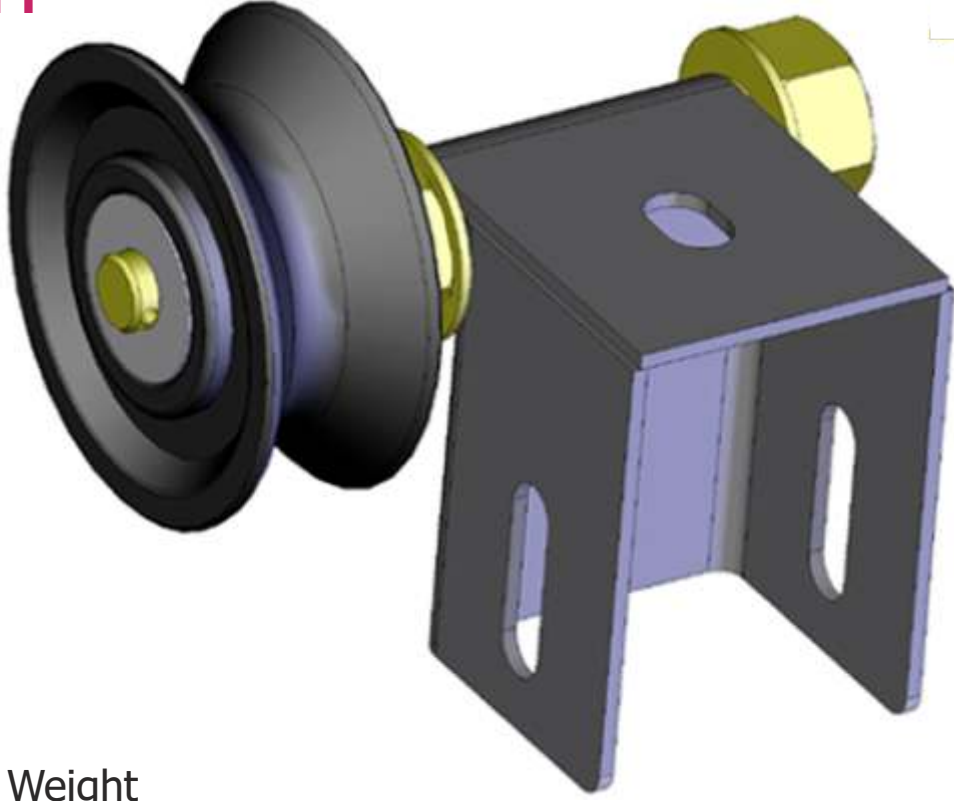

**İ-SKA-26-01 İNOX**  
**SOL/LEFT**

**Ağırlık / Weight**  
**1238 gr**

**İNOX**  
Stainless Steel