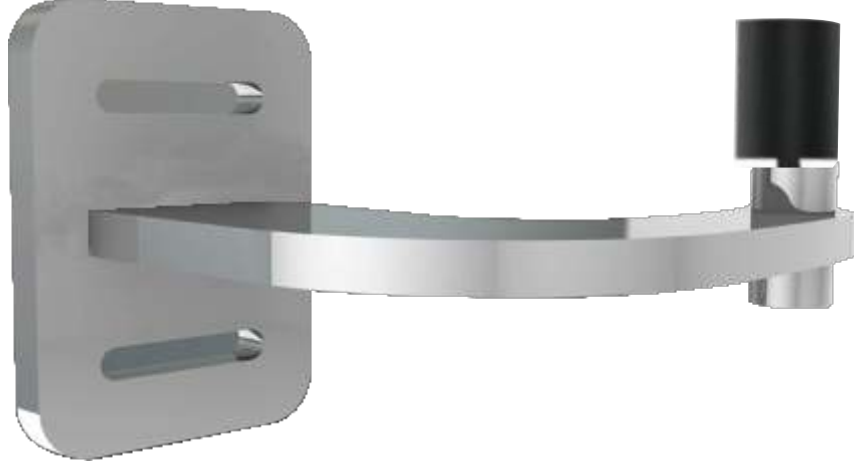

İ-SKA-09-02 İNOX
SAĞ/RIGHT

Ağırlık / Weight: 660 gr

İNOX
Stainless Steel