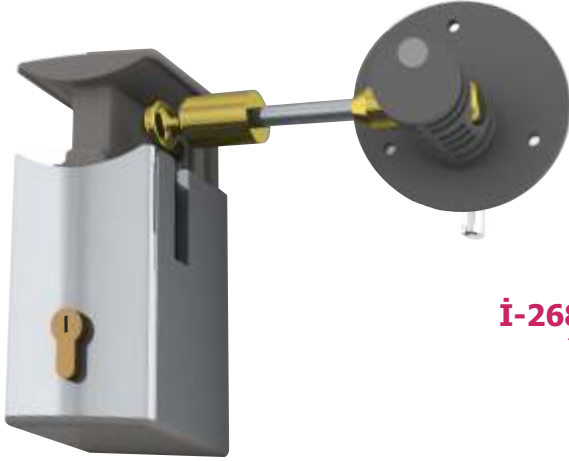

Sürgülü Kapı Kilidi Sliding Door Lock

İ-268-F

| GÖVDE / BODY | KAPAK / COVER |
|--------------|---------------|
| ABS | ALÜMİNYUM |
| ABS | ALUMINUM |