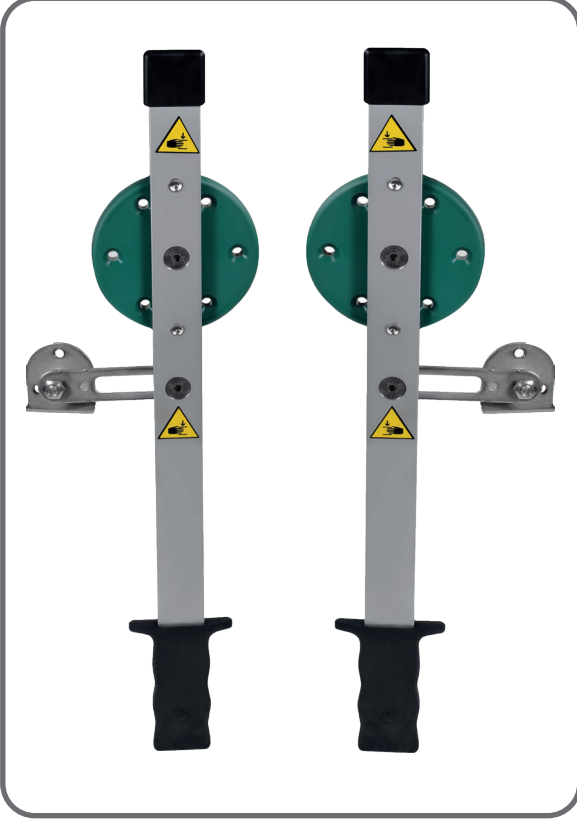

**i-SKA-90 / i-SKA-90-01**

**i-SKA-80-01 / i-SKA-80-02**

**i-SKA-36 / 37 Sağ/Sol - Right/Left**

**i-SKA-07HD / i-SKA-07-01HD**

**Ürün Özellikleri :**

**İnox Paslanmaz Çelik**  
Inox Stainless Steel

**Ürün Özellikleri :**

**İnox Paslanmaz Çelik**  
Inox Stainless Steel