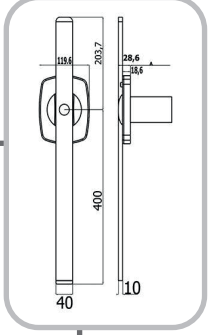

**i-SKA-90 / i-SKA-90-01**

**i-SKA-80-01 / i-SKA-80-02**

**i-SKA-36 / 37 Sağ/Sol - Right/Left**

**i-SKA-07HD / i-SKA-07-01HD**

**Ürün Özellikleri :**

**İnox Paslanmaz Çelik**  
Inox Stainless Steel

**Ürün Özellikleri :**