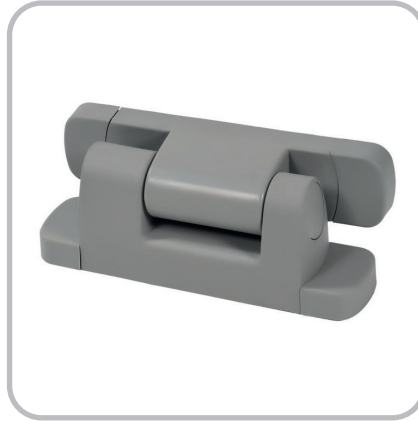

### Ayarlı / Adjustable

Ağırılık / Weight: 366 gr.

### Ayarsız / Unadjusted

Ağırılık / Weight: 369 gr.

### İ-34-04 / Yükseltme Aparatı - Lifting Equipment

Ağırılık / Weight: 50gr.