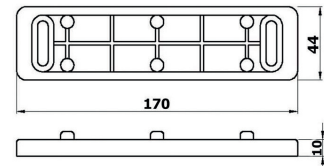

### Ayarlı / Adjustable

Ağırılık / Weight: 366 gr.

### Ayarsız / Unadjusted

Ağırılık / Weight: 369 gr.

### İ-34-04 / Yükseltme Aparatı - Lifting Equipment

Ağırılık / Weight: 50gr.