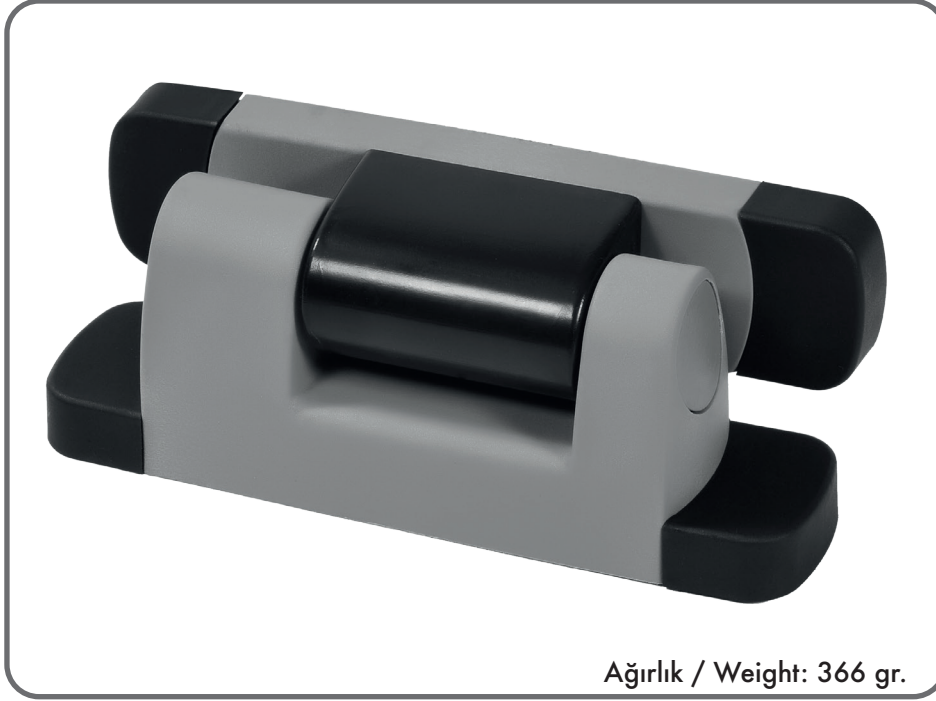

# İ-34-Y

### Ayarlı / Adjustable

Ağırılık / Weight: 366 gr.

### Ayarsız / Unadjusted

Ağırılık / Weight: 369 gr.

### İ-34-04 / Yükseltme Aparatı - Lifting Equipment

Ağırılık / Weight: 50gr.