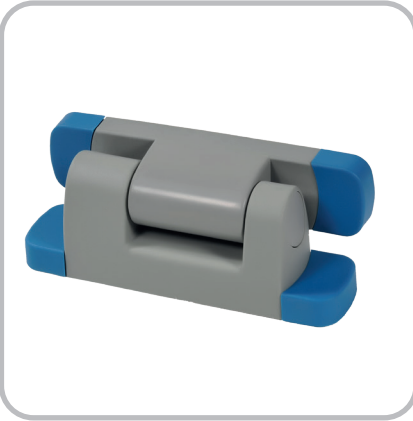

### Ayarlı / Adjustable

Ağırılık / Weight: 366 gr.

### Ayarsız / Unadjusted

Ağırılık / Weight: 369 gr.

### İ-34-04 / Yükseltme Aparatı - Lifting Equipment

Ağırılık / Weight: 50gr.