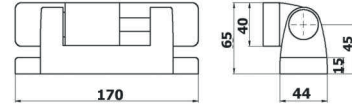

### Ayarlı / Adjustable

Ağırılık / Weight: 366 gr.

### Ayarsız / Unadjusted

Ağırılık / Weight: 369 gr.