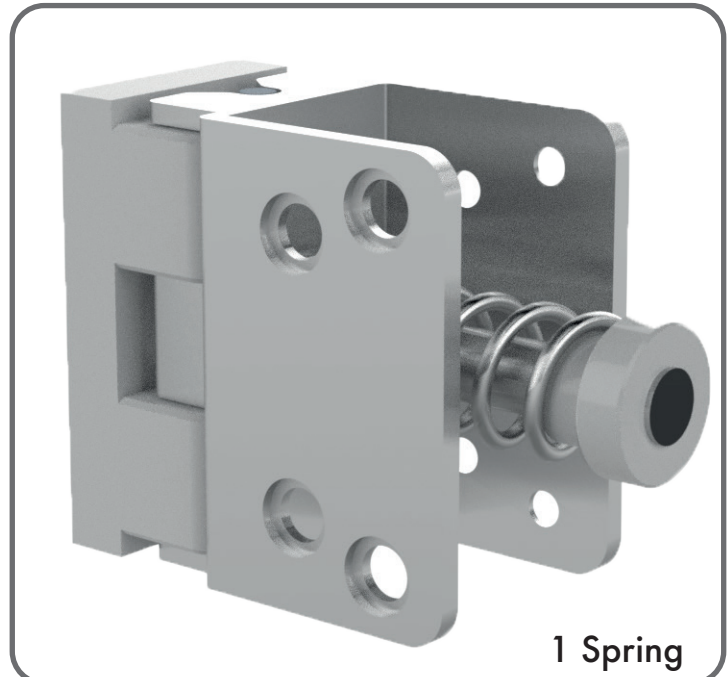

i-34-K

Ürün Özellikleri :

Gövde / Body	
Plastik Yaylı Mentşe	Plastic Spring Hinge

i-34-K02

3 Springs

Ürün Özellikleri :

Gövde / Body	
Delrin + Alüminyum	Delrin + Aluminium

i-34-K03

2 Springs

Ürün Özellikleri :

Gövde / Body	
Delrin + Alüminyum	Delrin + Aluminium

i-34-K04

1 Spring

Ürün Özellikleri :

Gövde / Body	
Delrin + Alüminyum	Delrin + Aluminium