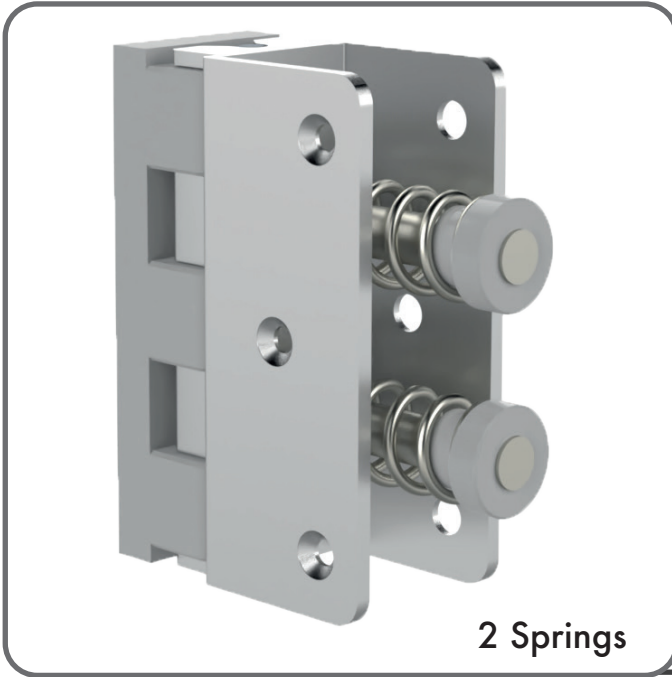

i-34-K

Ürün Özellikleri :

Gövde / Body	
Plastik Yaylı Mentşe	Plastic Spring Hinge

i-34-K02

3 Springs

Ürün Özellikleri :

Gövde / Body	
Delrin + Alüminyum	Delrin + Aluminium

i-34-K03

2 Springs

Ürün Özellikleri :

Gövde / Body	
Delrin + Alüminyum	Delrin + Aluminium

i-34-K04

1 Spring

Ürün Özellikleri :

Gövde / Body	
Delrin + Alüminyum	Delrin + Aluminium