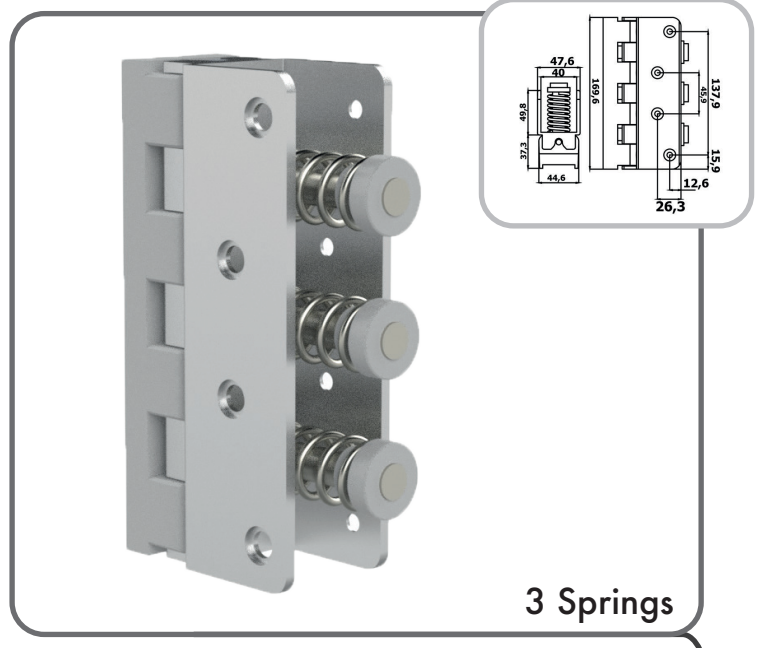

i-34-K

Ürün Özellikleri :

Gövde / Body	
Plastik Yaylı Mentşe	Plastic Spring Hinge

i-34-K02

3 Springs

Ürün Özellikleri :

Gövde / Body	
Delrin + Alüminyum	Delrin + Aluminium

i-34-K03

2 Springs

Ürün Özellikleri :

Gövde / Body	
Delrin + Alüminyum	Delrin + Aluminium

i-34-K04

1 Spring

Ürün Özellikleri :

Gövde / Body	
Delrin + Alüminyum	Delrin + Aluminium