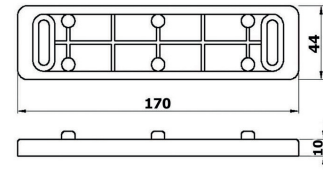

i-34-i

Ağırlık / Weight: 370 gr.

Ayarlı / Adjustable

Ağırlık / Weight: 370 gr.

Ayarsız / Unadjusted

Ağırlık / Weight: 357 gr.

i-34-04 / Yükseltme Aparatı - Lifting Equipment

Ürün Özellikleri / Product Details

Renk Seçenekleri / Color Options

Gövde / Body		Kol / Handle	
9004	9004	4028	
			
9810	9114	7142	
			
Y44PA13060	8028	9810	
			
	9115	Y44PA13060	
			

PA 66 (Plastik)

PA 66 (Plastic)