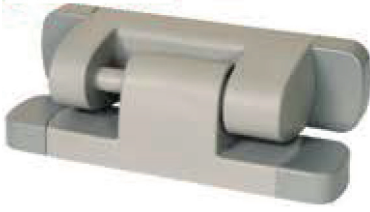

i-34-i

Ağırlık / Weight: 370 gr.

Ayarlı / Adjustable

Ağırlık / Weight: 370 gr.

Ayarsız / Unadjusted

Ağırlık / Weight: 357 gr.

i-34-04 / Yükseltme Aparatı - Lifting Equipment

Ürün Özellikleri / Product Details

Renk Seçenekleri / Color Options

Gövde / Body		Kol / Handle	
9004	9004	4028	
			
9810	9114	7142	
			
Y44PA13060	8028	9810	
			
	9115	Y44PA13060	
			

PA 66 (Plastik)

PA 66 (Plastic)