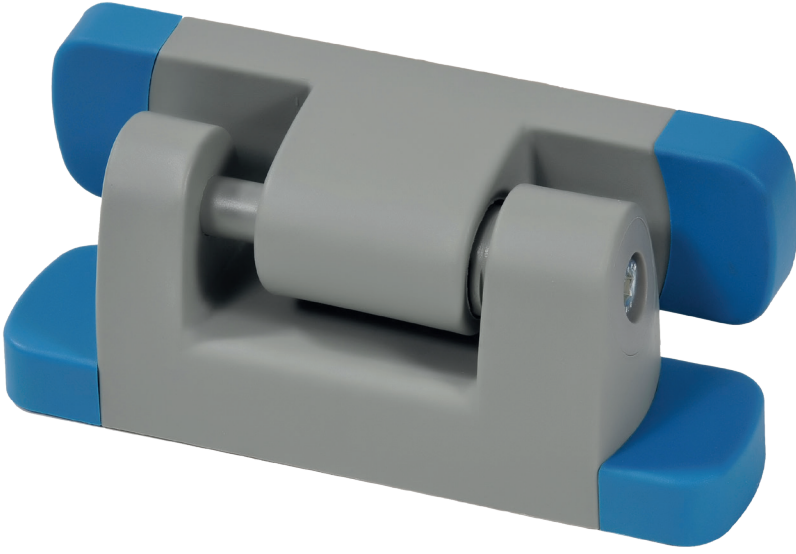

i-34-i

Ağırlık / Weight: 370 gr.

Ayarlı / Adjustable

Ağırlık / Weight: 370 gr.

Ayarsız / Unadjusted

Ağırlık / Weight: 357 gr.

i-34-04 / Yükseltme Aparatı - Lifting Equipment

Ürün Özellikleri / Product Details

Renk Seçenekleri / Color Options

Gövde / Body		Kol / Handle	
9004	9004	4028	
			
9810	9114	7142	
			
Y44PA13060	8028	9810	
			
	9115	Y44PA13060	
			

PA 66 (Plastik)

PA 66 (Plastic)