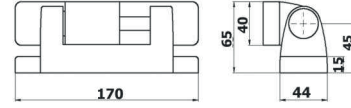

i-34-i

Ağırlık / Weight: 370 gr.

Ayarlı / Adjustable

Ağırlık / Weight: 370 gr.

Ayarsız / Unadjusted

Ağırlık / Weight: 357 gr.

i-34-04 / Yükseltme Aparatı - Lifting Equipment

Ürün Özellikleri / Product Details

Renk Seçenekleri / Color Options

Gövde / Body		Kol / Handle	
9004	9004	4028	
			
9810	9114	7142	
			
Y44PA13060	8028	9810	
			
	9115	Y44PA13060	
			

PA 66 (Plastik)

PA 66 (Plastic)