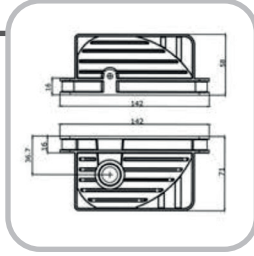

İ-805-A

İ-805-M

Ürün Özellikleri :

Kod / Code	Ebat / Dimension
İ-805-A	ø7- ø7 mm
İ-805-A01	ø7- ø8 mm
İ-805-A02	ø8- ø10 mm

Ürün Özellikleri :

Kod / Code	Ebat / Dimension
İ-805-M	ø7- ø7 mm
İ-805-M01	ø7- ø8 mm
İ-805-M02	ø8- ø10 mm

İ-805

Ürün Özellikleri :

Panel Kilit Gövde Karşılık
Panel Lock Body Strike

İ-510

Ürün Özellikleri :

Kod / Code	Material
İ-510-60	ABS Siyah ABS Black

İ-510

Ürün Özellikleri :

Kod / Code	MM
İ-510	80 / 100 mm
İ-510	120/ 150 mm