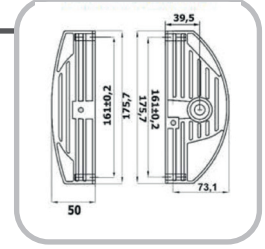

İ-805-A

İ-805-M

Ürün Özellikleri :

Kod / Code	Ebat / Dimension
İ-805-A	ø7- ø7 mm
İ-805-A01	ø7- ø8 mm
İ-805-A02	ø8- ø10 mm

Ürün Özellikleri :

Kod / Code	Ebat / Dimension
İ-805-M	ø7- ø7 mm
İ-805-M01	ø7- ø8 mm
İ-805-M02	ø8- ø10 mm

İ-805

Ürün Özellikleri :

Panel Kilit Gövde Karşılık
Panel Lock Body Strike

İ-510

Ürün Özellikleri :

Kod / Code	Material
İ-510-60	ABS Siyah ABS Black

İ-510

Ürün Özellikleri :

Kod / Code	MM
İ-510	80 / 100 mm
İ-510	120/ 150 mm