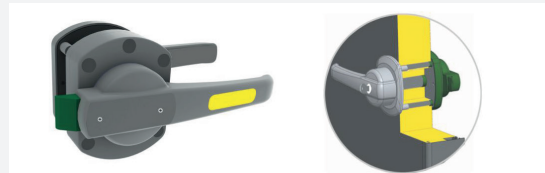

İ-466

Ağırlık / Weight: 1421 gr.

Ürün Özellikleri / Product Details

Renk Seçenekleri / Color Options

Gövde / Body	Kol / Handle
9004	7142
9810	

İç emniyet kilit görüntüsü The view of the inner lock
İ-466 kilit montajı Assembly view of I-466