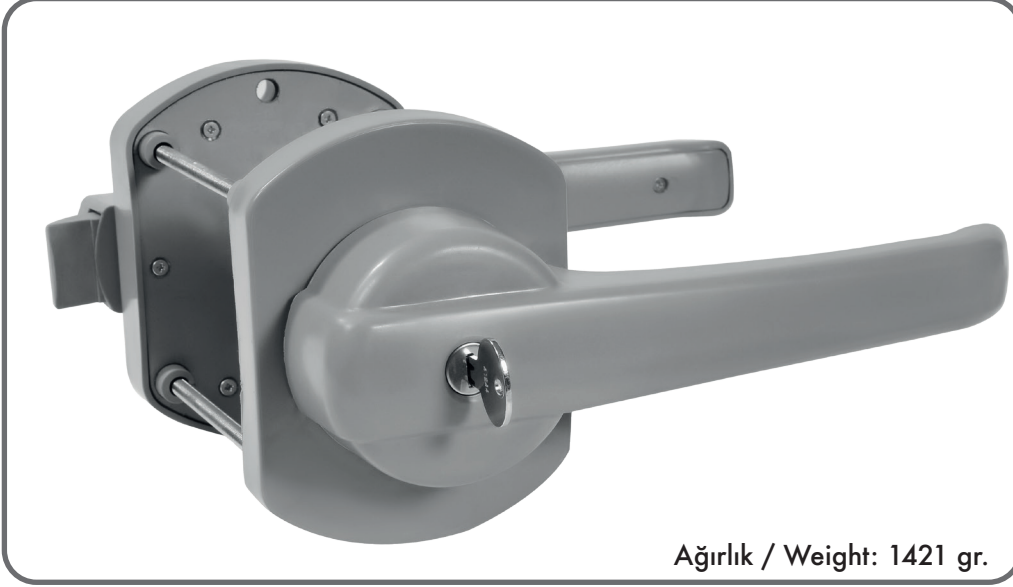

İ-466

Ağırlık / Weight: 1421 gr.

Ürün Özellikleri / Product Details

Renk Seçenekleri / Color Options

Gövde / Body	Kol / Handle
9004	7142
9810	

İç emniyet kilit görüntüsü The view of the inner lock
İ-466 kilit montajı Assembly view of I-466