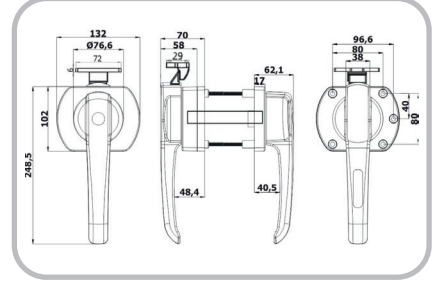

İ-466

Ağırlık / Weight: 1421 gr.

Ürün Özellikleri / Product Details

Renk Seçenekleri / Color Options

Gövde / Body	Kol / Handle
9004	7142
9810	

İç emniyet kilit görüntüsü The view of the inner lock
İ-466 kilit montajı Assembly view of I-466