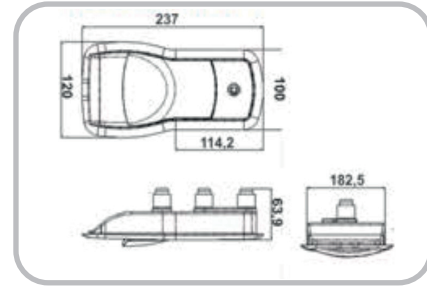

İ-367-Y

Ürün Özellikleri / Product Details

Renk Seçenekleri / Color Options

PA 66 (Plastik)

PA 66 (Plastic)

Gövde / Body	Kol / Handle	
9004	9004	4028
9810	9114	7142
Y44PA13060	8028	9810
	9115	Y44PA13060

Kapı Kalınlığı Door Thickness	Bağlantı Cıvatası Boyu Connection Bolt Size	Ara İtici Boyu Interval Pushing Pipe Size	Ara İtici Koruma Boyu Interval Pushing Pipe Protection Size
80mm	60 mm	91,5 mm	32 mm
100mm	80 mm	111,5 mm	52 mm
120mm	100 mm	131,5 mm	72 mm