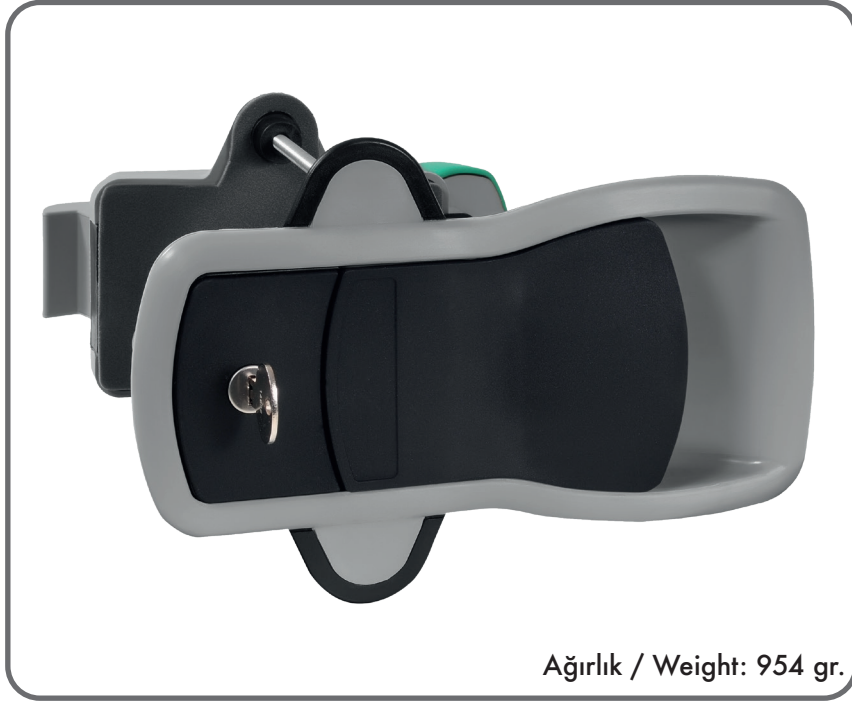

İ-367-Y

Ürün Özellikleri / Product Details

Renk Seçenekleri / Color Options

PA 66 (Plastik)

PA 66 (Plastic)

Gövde / Body	Kol / Handle	
9004	9004	4028
9810	9114	7142
Y44PA13060	8028	9810
	9115	Y44PA13060

Kapı Kalınlığı Door Thickness	Bağlantı Cıvatası Boyu Connection Bolt Size	Ara İtici Boyu Interval Pushing Pipe Size	Ara İtici Koruma Boyu Interval Pushing Pipe Protection Size
80mm	60 mm	91,5 mm	32 mm
100mm	80 mm	111,5 mm	52 mm
120mm	100 mm	131,5 mm	72 mm