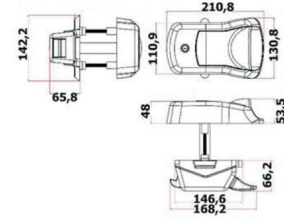

i-267-Y

Ağırlık / Weight: 1149 gr.

i-266-06

Ağırlık / Weight: 94 gr.

Yükseltme / Height: 2 cm

Ürün Özellikleri / Product Details

Renk Seçenekleri / Color Options

PA 66 (Plastik)

PA 66 (Plastic)

Gövde / Body	Kol / Handle	
9004	9004	4028
		
9810	9114	7142
		
Y44PA13060	8028	9810
		
	9115	Y44PA13060
		

Kapı Kalınlığı Door Thickness	Bağlantı Cıvatası Boyu Connection Bolt Size	Ara İtici Boyu Interval Pushing Pipe Size	Ara İtici Koruma Boyu Interval Pushing Pipe Protection Size
80mm	74 mm	130 mm	70 mm
100mm	94 mm	150 mm	90 mm
120mm	114 mm	170 mm	110 mm
200mm	130mm	190 mm	130 mm