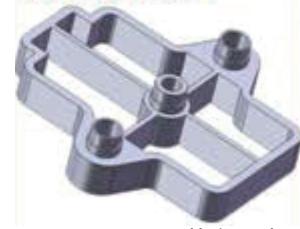

i-267-Y

Ağırlık / Weight: 1149 gr.

i-266-06

Ağırlık / Weight: 94 gr.

Yükseltme / Height: 2 cm

Ürün Özellikleri / Product Details

Renk Seçenekleri / Color Options

PA 66 (Plastik)

PA 66 (Plastic)

Gövde / Body	Kol / Handle	
9004	9004	4028
		
9810	9114	7142
		
Y44PA13060	8028	9810
		
	9115	Y44PA13060
		

Kapı Kalınlığı Door Thickness	Bağlantı Cıvatası Boyu Connection Bolt Size	Ara İtici Boyu Interval Pushing Pipe Size	Ara İtici Koruma Boyu Interval Pushing Pipe Protection Size
80mm	74 mm	130 mm	70 mm
100mm	94 mm	150 mm	90 mm
120mm	114 mm	170 mm	110 mm
200mm	130mm	190 mm	130 mm