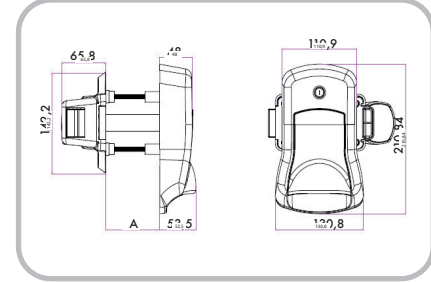

i-267

i-266-06

Yükseltme / Height: 2 cm

Ürün Özellikleri / Product Details

Renk Seçenekleri / Color Options

Gövde / Body	Kol / Handle	
9004	9004	4028
		
9810	9114	7142
		
Y44PA13060	8028	9810
		
	9115	Y44PA13060
		

PA 66 (Plastik)

PA 66 (Plastic)

Kapı Kalınlığı Door Thickness	Bağlantı Cıvatası Boyu Connection Bolt Size	Ara İtici Boyu Interval Pushing Pipe Size	Ara İtici Koruma Boyu Interval Pushing Pipe Protection Size
80mm	74 mm	130 mm	70 mm
100mm	94 mm	150 mm	90 mm
120mm	114 mm	170 mm	110 mm
200mm	130mm	190 mm	130 mm