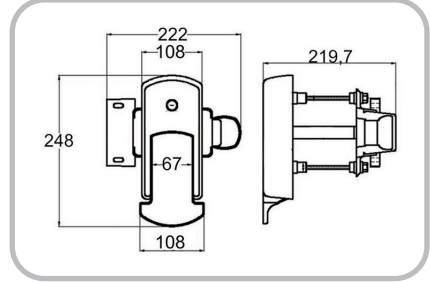

i-266

Aęırlık / Weight: 1131 gr.

i-266-06

Aęırlık / Weight: 94 gr.

Yükseltme / Height: 2 cm

Ürün Özellikleri / Product Details

Renk Seçenekleri / Color Options

PA 66 (Plastik)

PA 66 (Plastic)

Gövde / Body		Kol / Handle	
9004	9004	4028	
			
9810	9114	7142	
			
Y44PA13060	8028	9810	
			
	9115	Y44PA13060	
			

Kapı Kalınlığı Door Thickness	Baęlantı Civatası Boyu Connection Bolt Size	Ara İtici Boyu Interval Pushing Pipe Size	Ara İtici Koruma Boyu Interval Pushing Pipe Protection Size
80mm	80mm	121,5 mm	67 mm
100mm	100mm	141,5 mm	87 mm
120mm	120mm	161,5 mm	107 mm
200mm	140mm	181,5 mm	120 mm