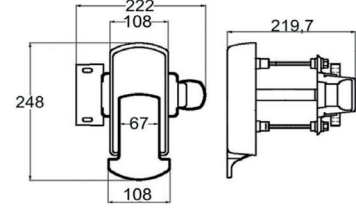

İ-266-DK

Ağırlık / Weight: 1200 gr.

İ-266-06

Ağırlık / Weight: 94 gr.

Yükseltme / Height: 2 cm

Ürün Özellikleri / Product Details

Renk Seçenekleri / Color Options

Gövde / Body	Kol / Handle	
9004	9004	4028
		
9810	9114	7142
		
Y44PA13060	8028	9810
		
	9115	Y44PA13060
		

-Bir buton pil ile 10 yıl kullanım ömrü sağlar.
 10 years usage with one button battery.

-Bireysel ve çoklu kullanıma imkan sağlar.
 Individual or multiple usage possibility.

PA 66 (Plastik)

PA 66 (Plastic)

Kapı Kalınlığı Door Thickness	Bağlantı Civatası Boyu Connection Bolt Size	Ara İtici Boyu Interval Pushing Pipe Size	Ara İtici Koruma Boyu Interval Pushing Pipe Protection Size
80mm	74 mm	130 mm	70 mm
100mm	94 mm	150 mm	90 mm
120mm	114 mm	170 mm	110 mm
200mm	134mm	190mm	130mm