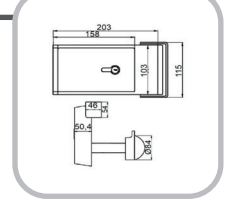

İ-261

Ürün Özellikleri :

Gövde/Body	Karşılık / Strike
-Elektrostatik Boyalı Alüminyum -Elektrostatic Painted Aluminium	-Elektrostatik Boyalı Zamak -Elektrostatic Painted Zamak

İ-261-P

Ürün Özellikleri :

Gövde/Body	Karşılık / Strike
-PA 66 (Plastik) -PA 66 (Plastic)	-PA 66 (Plastik) -PA 66 (Plastic)

İ-262

Ürün Özellikleri :

Gövde/Body	Karşılık / Strike
-Elektrostatik Boyalı Alüminyum -Elektrostatic Painted Aluminium	-Elektrostatik Boyalı Zamak -Elektrostatic Painted Zamak

İ-262-P

Ürün Özellikleri :

Gövde/Body	Karşılık / Strike
-PA 66 (Plastik) -PA 66 (Plastic)	-PA 66 (Plastik) -PA 66 (Plastic)