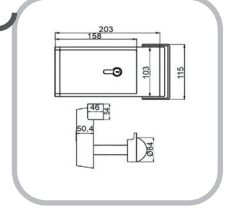

İ-261

Ürün Özellikleri :

Gövde/Body	Karşılık / Strike
-Elektrostatik Boyalı Alüminyum -Elektrostatic Painted Aluminium	-Elektrostatik Boyalı Zamak -Elektrostatic Painted Zamak

İ-261-P

Ürün Özellikleri :

Gövde/Body	Karşılık / Strike
-PA 66 (Plastik) -PA 66 (Plastic)	-PA 66 (Plastik) -PA 66 (Plastic)

İ-262

Ürün Özellikleri :

Gövde/Body	Karşılık / Strike
-Elektrostatik Boyalı Alüminyum -Elektrostatic Painted Aluminium	-Elektrostatik Boyalı Zamak -Elektrostatic Painted Zamak

İ-262-P

Ürün Özellikleri :

Gövde/Body	Karşılık / Strike
-PA 66 (Plastik) -PA 66 (Plastic)	-PA 66 (Plastik) -PA 66 (Plastic)