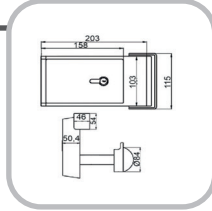

İ-261

Ürün Özellikleri :

Gövde/Body	Karşılık / Strike
-Elektrostatik Boyalı Alüminyum -Elektrostatic Painted Aluminium	-Elektrostatik Boyalı Zamak -Elektrostatic Painted Zamak

İ-261-P

Ürün Özellikleri :

Gövde/Body	Karşılık / Strike
-PA 66 (Plastik) -PA 66 (Plastic)	-PA 66 (Plastik) -PA 66 (Plastic)

İ-262

Ürün Özellikleri :

Gövde/Body	Karşılık / Strike
-Elektrostatik Boyalı Alüminyum -Elektrostatic Painted Aluminium	-Elektrostatik Boyalı Zamak -Elektrostatic Painted Zamak

İ-262-P

Ürün Özellikleri :

Gövde/Body	Karşılık / Strike
-PA 66 (Plastik) -PA 66 (Plastic)	-PA 66 (Plastik) -PA 66 (Plastic)