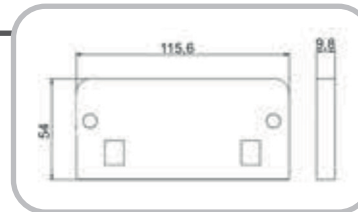

Ürün Özellikleri :

Gövde/Body	Karşılık / Strike
-PA 66 (Plastik) -PA 66 (Plastic)	-PA 66 (Plastik) -PA 66 (Plastic)

İ-261-01