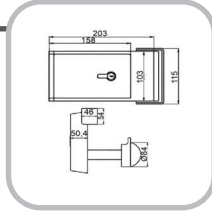

İ-261

Ürün Özellikleri :

Gövde/Body	Karşılık / Strike
-Elektrostatik Boyalı Alüminyum -Elektrostatic Painted Aluminium	-Elektrostatik Boyalı Zamak -Elektrostatic Painted Zamak

İ-261-P

Ürün Özellikleri :

Gövde/Body	Karşılık / Strike
-PA 66 (Plastik) -PA 66 (Plastic)	-PA 66 (Plastik) -PA 66 (Plastic)

İ-262

Ürün Özellikleri :

Gövde/Body	Karşılık / Strike
-Elektrostatik Boyalı Alüminyum -Elektrostatic Painted Aluminium	-Elektrostatik Boyalı Zamak -Elektrostatic Painted Zamak

İ-262-P

Ürün Özellikleri :

Gövde/Body	Karşılık / Strike
-PA 66 (Plastik) -PA 66 (Plastic)	-PA 66 (Plastik) -PA 66 (Plastic)