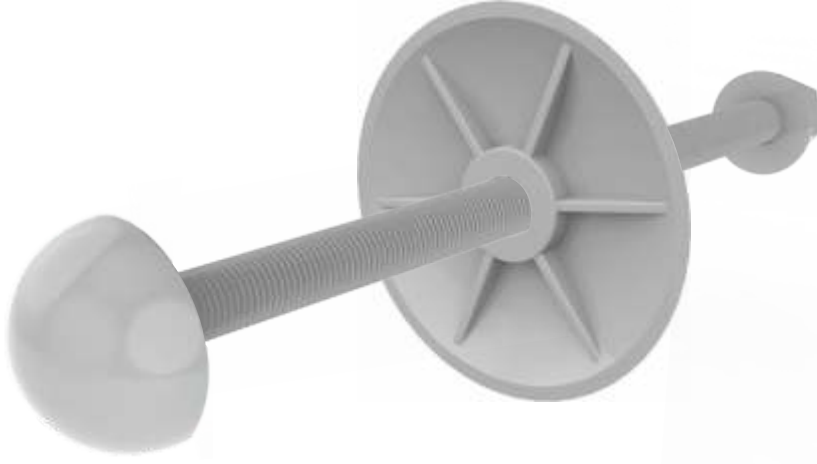

İ-PBV-05
PANEL KARKAS BAĞLANTI VİDASI
PANEL BODY CONNECTION SCREW

| |
|-------------------|
| ÜRÜN CİNSİ |
| PVC |