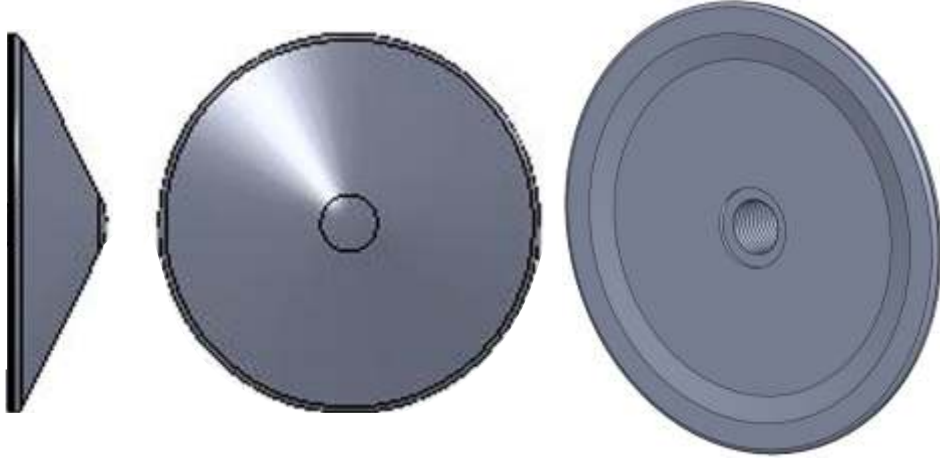

İ-PBV 01
PANEL TAVAN BAĞLANTI VİDASI
PANEL ROOF CONNECTION SCREW

M12 DEMİR MİL
M12 ÇELİK MİL

ÜRÜN CİNSİ
PVC