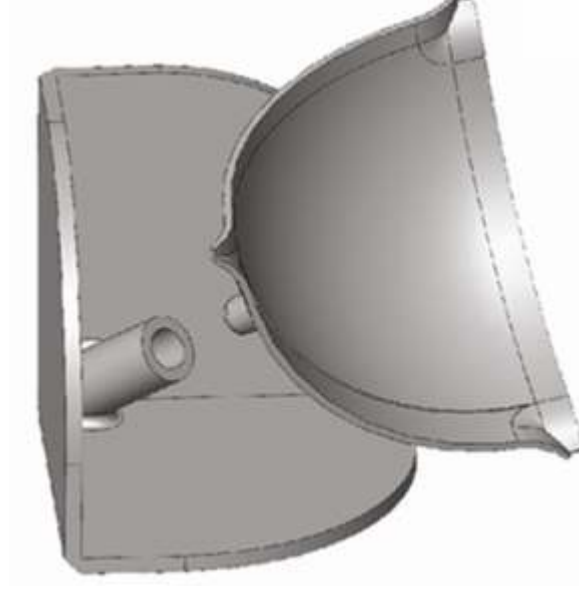

İ-756-GK

Hijyenik Kenar
Kapama Profili
Birleştirme Aparatı

Küçük Model

ÜRÜN CİNSİ
PVC