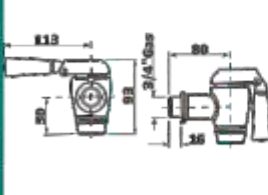

Ağırlık/Weight: **2,50 kg**

G 1" 1/2 döner dişli bağlantı elemanı ve güvenlik valfli tahliye vanası
Drain cock with safety valve and G 1" 1/2 rotating female connector

Malzeme / Material
İnox 304 / Inox 304
Bronz / Bronze

Kod/Code: **İST01302005**

Ağırlık/Weight: **1,00 kg**

G 1" sabit dişli bağlantı elemanı tahliye vanası
Drain cock with G 1" fixed female connector

Malzeme / Material
İnox 304 / Inox 304
Bronz / Bronze

Kod/Code: **İST01321009**

Ağırlık/Weight: **3,40 kg**

G 2" döner, dişli bağlantı elemanı ve güvenlik valfli tahliye vanası
Drain cock with safety valve and G 2" rotating female connector

Malzeme / Material
İnox 304 / Inox 304
Bronz / Bronze

Kod/Code: **İST01305004**

Ağırlık/Weight: **0,85 kg**

G 3/4" sabit, erkek bağlantı elemanı tahliye vanası
Drain cock with G 3/4" fixed male connector

Malzeme / Material
İnox 304 / Inox 304
Bronz / Bronze