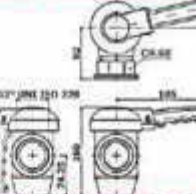

Ağırlık/Weight: **2,50 kg**

G 1" 1/2 döner dişli bağlantı elemanı ve güvenlik valfli tahliye vanası
Drain cock with safety valve and G 1" 1/2 rotating female connector

Malzeme / Material
İnox 304 / Inox 304
Bronz / Bronze

Kod/Code: **İST01302005**

Ağırlık/Weight: **1,00 kg**

G 1" sabit dişli bağlantı elemanı tahliye vanası
Drain cock with G 1" fixed female connector

Malzeme / Material
İnox 304 / Inox 304
Bronz / Bronze

Kod/Code: **İST01321009**

Ağırlık/Weight: **3,40 kg**

G 2" döner, dişli bağlantı elemanı ve güvenlik valfli tahliye vanası
Drain cock with safety valve and G 2" rotating female connector

Malzeme / Material
İnox 304 / Inox 304
Bronz / Bronze

Kod/Code: **İST01305004**

Ağırlık/Weight: **0,85 kg**

G 3/4" sabit, erkek bağlantı elemanı tahliye vanası
Drain cock with G 3/4" fixed male connector

Malzeme / Material
İnox 304 / Inox 304
Bronz / Bronze