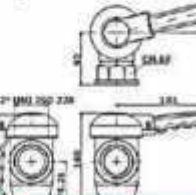

Ağırlık/Weight: **2,50 kg**

G 1" 1/2 döner dişli bağlantı elemanı ve güvenlik valfli tahliye vanası
Drain cock with safety valve and G 1" 1/2 rotating female connector

Malzeme / Material
İnox 304 / Inox 304
Bronz / Bronze

Ağırlık/Weight: **3,40 kg**

G 2" döner, dişli bağlantı elemanı ve güvenlik valfli tahliye vanası
Drain cock with safety valve and G 2" rotating female connector

Malzeme / Material
İnox 304 / Inox 304
Bronz / Bronze

Kod/Code: **İST01305004**

Ağırlık/Weight: **0,85 kg**

G 3/4" sabit, erkek bağlantı elemanı tahliye vanası
Drain cock with G 3/4" fixed male connector

Malzeme / Material
İnox 304 / Inox 304
Bronz / Bronze

Kod/Code: **İST01331009**

Ağırlık/Weight: **4,00 kg**

G 2" döner, dişli bağlantı elemanı ve güvenlik valfli tahliye vanası
Drain cock with safety valve and G 2" rotating female connector

Malzeme / Material
İnox 304 / Inox 304
Bronz / Bronze