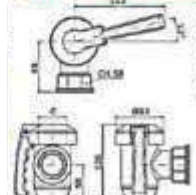

Teknik Resim/Technical Details

Kod/Code: **İST01301019**

Ağırlık/Weight: **3,10 kg**

G 2" döner bağlantılı tahliye vanası
Drain cock with G 2" rotating connector

Malzeme / Material
İnox 304 / Inox 304
Bronz / Bronze

Teknik Resim/Technical Details

Kod/Code: **İST01331006**

Ağırlık/Weight: **2,6 kg**

G 1" 1/4 sabit dişli bağlantı elemanı tahliye vanası
Drain cock with safety valve and fixed female connector G 1" 1/4

Malzeme / Material
İnox 304 / Inox 304
Bronz / Bronze

Kod/Code: **İST01304783**

Ağırlık/Weight: **3,4 kg**

76x3 erkek bağlantı elemanı tahliye vanası
Drain cock with 76x3 male connector

Malzeme / Material
İnox 304 / Inox 304
Bronz / Bronze

Kod/Code: **İST01332007**

Ağırlık/Weight: **2,50 kg**

G 1" 1/2 döner dişli bağlantı elemanı ve güvenlik valfli tahliye vanası
Drain cock with safety valve and G 1" 1/2 rotating female connector

Malzeme / Material
İnox 304 / Inox 304
Bronz / Bronze