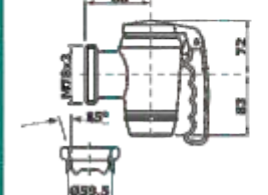

Teknik Resim/Technical Details

Kod/Code: **İST01301019**

Ağırlık/Weight: **3,10 kg**

G 2" döner bağlantılı tahliye vanası
Drain cock with G 2" rotating connector

Malzeme / Material
İnox 304 / Inox 304
Bronz / Bronze

Teknik Resim/Technical Details

Kod/Code: **İST01331006**

Ağırlık/Weight: **2,6 kg**

G 1" 1/4 sabit dişli bağlantı elemanı tahliye vanası
Drain cock with safety valve and fixed female connector G 1" 1/4

Malzeme / Material
İnox 304 / Inox 304
Bronz / Bronze

Kod/Code: **İST01304783**

Ağırlık/Weight: **3,4 kg**

76x3 erkek bağlantı elemanı tahliye vanası
Drain cock with 76x3 male connector

Malzeme / Material
İnox 304 / Inox 304
Bronz / Bronze

Kod/Code: **İST01332007**

Ağırlık/Weight: **2,50 kg**

G 1" 1/2 döner dişli bağlantı elemanı ve güvenlik valfli tahliye vanası
Drain cock with safety valve and G 1" 1/2 rotating female connector

Malzeme / Material
İnox 304 / Inox 304
Bronz / Bronze