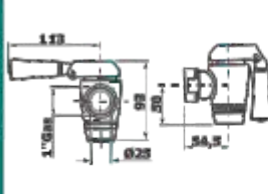

Kod/Code: **İST01302005**

Ağırlık/Weight: **1,00 kg**

G 1" sabit dişli bağlantı elemanı tahliye vanası
Drain cock with G 1" fixed female connector

Malzeme / Material
İnox 304 / Inox 304
Bronz / Bronze