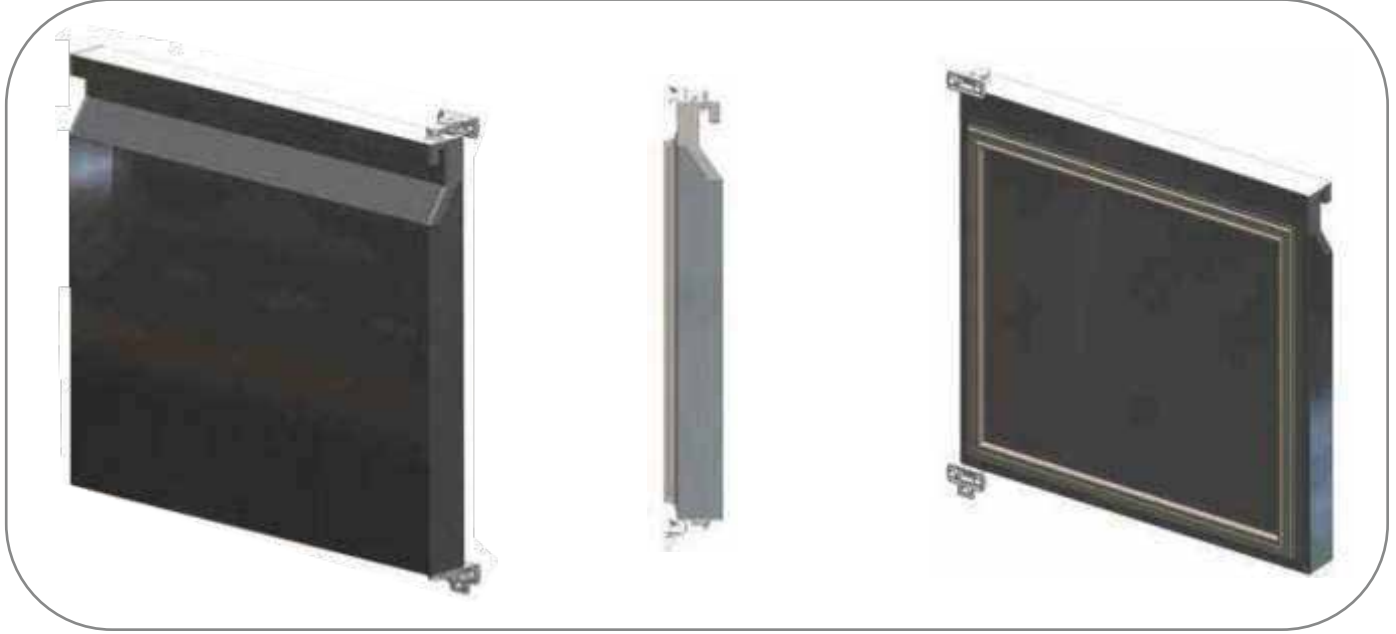

İ-179

İNOX TEZGAH ALTI KAPISI / UNDERCOUNTER REFRIGERATOR INOX DOOR

Yatay montajlı görsel

EN / WIDTH
40 cm
45 cm
48,5 cm
50 cm

YÖN / DIRECTION
SAĞ / RIGHT
SOL / LEFT

BOY / LENGTH
50 cm
55 cm
60 cm
65 cm
70 cm
75 cm
100 cm

KULP YÖNÜ / HANDLE DIRECTION
DIKEY MONTAJ / VERTICAL MONTAGE
YATAY MONTAJ / HORIZONTAL MONTAGE

MALZEME / METEIRAL
304 K / 304 K INOX STAINLESS STEEL
430 K / 430 K INOX STAINLESS STEEL

MENTEŞE / HINGE
İ-801-R01 (SAĞ / RIGHT)
İ-801-R02 (SOL / LEFT)
İ-804 (SAĞ / RIGHT)
İ-804-01 (SOL / LEFT)
İ-804-02 (SAĞ / RIGHT)
İ-804-03 (SOL / LEFT)
İ-804-04 (SAĞ / RIGHT)
İ-804-05 (SOL / LEFT)
İ-804-06 (SAĞ / RIGHT)
İ-804-07 (SOL / LEFT)
İ-804-D (SAĞ / RIGHT)
İ-804-D01 (SOL / LEFT)
İ-804-D-İ (SAĞ / RIGHT)
İ-804-D-İ01 (SOL / LEFT)
İ-804-R (SAĞ / RIGHT)
İ-804-S (SOL / LEFT)