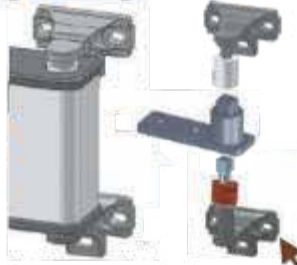

# İ-176

İ-801-R

İ-176-01

İ-176-04

İ-TP-15

**İSTENİLEN ÖLÇÜLERDE ÜRETİM  
YAPILABİLİR**  
ANY DIMENSIONS ARE AVAILABLE

İNOX KAPIT ÖLÇÜLERİ/İNOX DOOR		
Kalınlık Thickness	EN Width	Uzunluk Length
3,8 cm	40 cm	35 cm
3,8 cm	40 cm	40 cm
3,8 cm	40 cm	45 cm
3,8 cm	40 cm	50 cm
3,8 cm	40 cm	55 cm
3,8 cm	40 cm	60 cm
3,8 cm	40 cm	65 cm
3,8 cm	40 cm	70 cm

İNOX KAPININ DIŞ GÖRÜNTÜSÜ  
EXTERNAL VIEW OF İNOX DOOR

İ-176-02

İ-TP-15

İNOX KAPININ İÇ GÖRÜNTÜSÜ  
INTERNAL VIEW OF İNOX DOOR