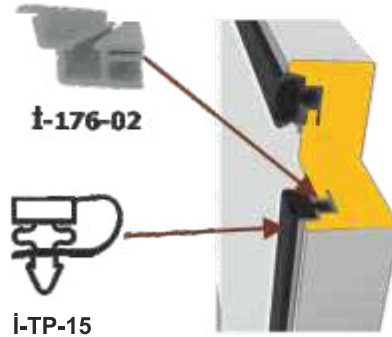

# İ-176

İ-801-R

İ-176-01

İ-176-04

İ-TP-15

**İSTENİLEN ÖLÇÜLERDE ÜRETİM  
YAPILABİLİR**  
ANY DIMENSIONS ARE AVAILABLE

İNOX KAPIT ÖLÇÜLERİ/İNOX DOOR		
Kalınlık Thickness	EN Width	Uzunluk Length
3,8 cm	40 cm	35 cm
3,8 cm	40 cm	40 cm
3,8 cm	40 cm	45 cm
3,8 cm	40 cm	50 cm
3,8 cm	40 cm	55 cm
3,8 cm	40 cm	60 cm
3,8 cm	40 cm	65 cm
3,8 cm	40 cm	70 cm

İNOX KAPININ DIŞ GÖRÜNTÜSÜ  
EXTERNAL VIEW OF İNOX DOOR

İ-176-02

İ-TP-15

İNOX KAPININ İÇ GÖRÜNTÜSÜ  
INTERNAL VIEW OF İNOX DOOR