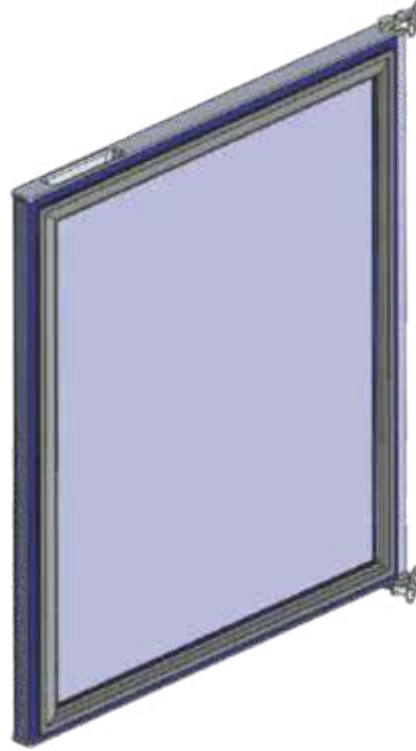

KAPININ DIŞ GÖRÜNTÜSÜ
EXTERNAL VIEW OF DOOR

KAPININ İÇ GÖRÜNTÜSÜ
INTERNAL VIEW OF DOOR

EN / WIDTH	BOY / LENGTH	MALZEME / METERIAL	YÖN / DIRECTION
40 cm	20 cm	304 K / 304 K INOX STAINLESS STEEL	SAĞ / RIGHT
48,5 cm	28 cm	430 K / 430 K INOX STAINLESS STEEL	SOL / LEFT
	35 cm		
	40 cm		
	45 cm		
	50 cm		
	55 cm		
	60 cm		
	63 cm		
	65 cm		
	70 cm		