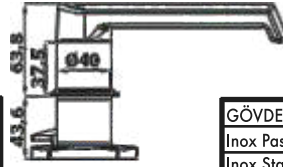

GÖVDE / BODY	KOL / ARM	KARŞILIK / STRIKE
Zamak 5 Krom Kaplama	PA 66 Plastik - Siyah	Zamak 5 Krom Kaplama
Zamak 5 Chrome Coated	PA 66 Plastic - Black	Zamak 5 Chrome Coated

GÖVDE / BODY	KOL / ARM	KARŞILIK / STRIKE
Inox Paslanmaz Çelik	PA 66 Plastik - Siyah	Inox Paslanmaz Çelik
Inox Stainless Steel	PA 66 Plastic - Black	Inox Stainless Steel