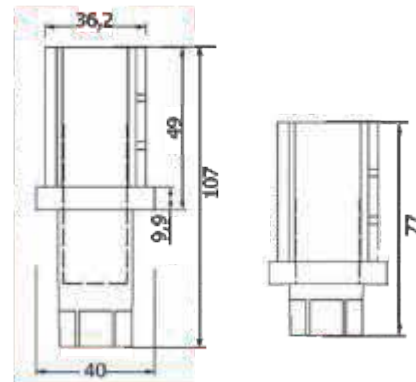

İNOX TABAN AYAK / İNOX FOOT

Teknik Özellikler / Technical Details MATERIAL
İnox Paslanmaz Çelik
İnox Stainless Steel