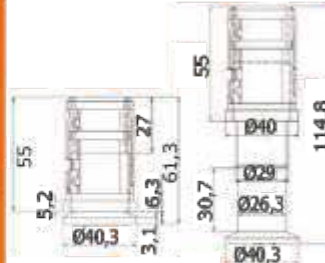

PLASTİK AYAK / PLASTIC FOOT

Teknik Özellikler / Technical Details MATERIAL
PA 66 Siyah Gövde / İnox Ayak
PA 66 Black Body / İnox Foot