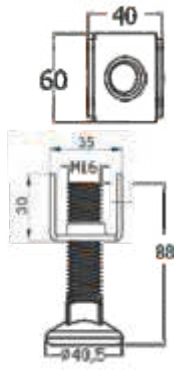

İ-31-02
M16x50
M16x60
M16x70
M16x80
Ağırlık/Weight: 140 g

Teknik Özellikler /Technical Details MATERIAL
PA 66 Siyah Renk/Demir Ayar Vidası
PA 66 Black Color/Iron Adjusting Screw

İ-31-03
60x40
M16x50
M16x60
M16x70
M16x80
METAL SAC AYAK
METAL SHEET FEET

Teknik Özellikler /Technical Details MATERIAL
PA 66 Siyah Renk/Demir Ayar Vidası
PA 66 Black Color/Iron Adjusting Screw

İ-31-07
VİDALI TABAN AYAK
SCREWED BASED FEET
Ağırlık/Weight: 286 g

Teknik Özellikler /Technical Details MATERIAL
PA 66 Siyah Renk/Demir Ayar Vidası
PA 66 Black Color/Iron Adjusting Screw

İ-31-08
40x40
M16x80
METAL SAC AYAK
METAL SHEET FEET **Ağırlık/Weight: 174 g**

Teknik Özellikler /Technical Details MATERIAL
PA 66 Siyah Renk/Demir Ayar Vidası
PA 66 Black Color/Iron Adjusting Screw

İ-31-09
60x40
M16x80
METAL SAC AYAK
METAL SHEET FEET **Ağırlık/Weight: 174 g**

Teknik Özellikler /Technical Details MATERIAL
PA 66 Siyah Renk/Demir Ayar Vidası
PA 66 Black Color/Iron Adjusting Screw