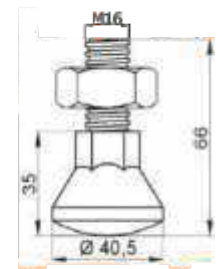

Teknik Resim / Drawing

Teknik Resim / Drawing

İ-31-01
40x40
M16x50
M16x60
M16x70
M16x80
METAL SAC AYAK
METAL SHEET FEET **Ağırlık/Weight: 174 g**

Teknik Özellikler /Technical Details MATERIAL
PA 66 Siyah Renk/Demir Ayar Vidası
PA 66 Black Color/Iron Adjusting Screw

İ-31-02
M16x50
M16x60
M16x70
M16x80
Ağırlık/Weight: 140 g

Teknik Özellikler /Technical Details MATERIAL
PA 66 Siyah Renk/Demir Ayar Vidası
PA 66 Black Color/Iron Adjusting Screw

İ-31-03
60x40
M16x50
M16x60
M16x70
M16x80
METAL SAC AYAK
METAL SHEET FEET

Teknik Özellikler /Technical Details MATERIAL
PA 66 Siyah Renk/Demir Ayar Vidası
PA 66 Black Color/Iron Adjusting Screw

İ-31-07
VİDALI TABAN AYAK
SCREWED BASED FEET
Ağırlık/Weight: 286 g

Teknik Özellikler /Technical Details MATERIAL
PA 66 Siyah Renk/Demir Ayar Vidası
PA 66 Black Color/Iron Adjusting Screw

İ-31-08
40x40
M16x80
METAL SAC AYAK
METAL SHEET FEET **Ağırlık/Weight: 174 g**

Teknik Özellikler /Technical Details MATERIAL
PA 66 Siyah Renk/Demir Ayar Vidası
PA 66 Black Color/Iron Adjusting Screw

İ-31-09
60x40
M16x80
METAL SAC AYAK
METAL SHEET FEET **Ağırlık/Weight: 174 g**