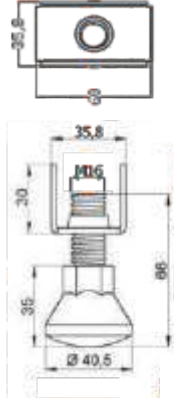

Teknik Resim / Drawing

Teknik Resim / Drawing

İ-31-01
40x40
M16x50
M16x60
M16x70
M16x80
METAL SAC AYAK
METAL SHEET FEET **Ağırlık/Weight: 174 g**

Teknik Özellikler /Technical Details MATERIAL
PA 66 Siyah Renk/Demir Ayar Vidası
PA 66 Black Color/Iron Adjusting Screw

İ-31-02
M16x50
M16x60
M16x70
M16x80
Ağırlık/Weight: 140 g

Teknik Özellikler /Technical Details MATERIAL
PA 66 Siyah Renk/Demir Ayar Vidası
PA 66 Black Color/Iron Adjusting Screw

İ-31-03
60x40
M16x50
M16x60
M16x70
M16x80
METAL SAC AYAK
METAL SHEET FEET

Teknik Özellikler /Technical Details MATERIAL
PA 66 Siyah Renk/Demir Ayar Vidası
PA 66 Black Color/Iron Adjusting Screw

İ-31-07
VİDALI TABAN AYAK
SCREWED BASED FEET
Ağırlık/Weight: 286 g

Teknik Özellikler /Technical Details MATERIAL
PA 66 Siyah Renk/Demir Ayar Vidası
PA 66 Black Color/Iron Adjusting Screw

Teknik Özellikler /Technical Details MATERIAL
PA 66 Siyah Renk/Demir Ayar Vidası
PA 66 Black Color/Iron Adjusting Screw