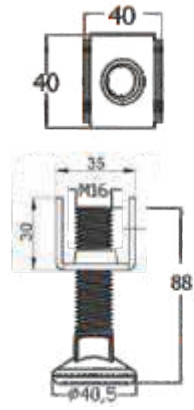

Teknik Özellikler /Technical Details MATERIAL
PA 66 Siyah Renk/Demir Ayar Vidası
PA 66 Black Color/Iron Adjusting Screw

İ-31-09
60x40
M16x80
METAL SAC AYAK
METAL SHEET FEET **Ağırlık/Weight: 174 g**