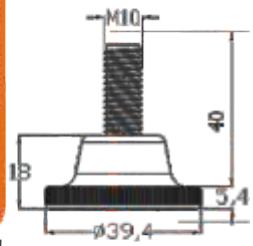

Teknik Resim / Drawing

Teknik Resim / Drawing

İ-31-01
40x40
M16x50
M16x60
M16x70
M16x80
METAL SAC AYAK
METAL SHEET FEET **Ağırlık/Weight: 174 g**

Teknik Özellikler /Technical Details MATERIAL
PA 66 Siyah Renk/Demir Ayar Vidası
PA 66 Black Color/Iron Adjusting Screw

İ-31-02
M16x50
M16x60
M16x70
M16x80
Ağırlık/Weight: 140 g

Teknik Özellikler /Technical Details MATERIAL
PA 66 Siyah Renk/Demir Ayar Vidası
PA 66 Black Color/Iron Adjusting Screw

İ-31-03
60x40
M16x50
M16x60
M16x70
M16x80
METAL SAC AYAK
METAL SHEET FEET

Teknik Özellikler /Technical Details MATERIAL
PA 66 Siyah Renk/Demir Ayar Vidası
PA 66 Black Color/Iron Adjusting Screw

İ-31-07
VİDALI TABAN AYAK
SCREWED BASED FEET
Ağırlık/Weight: 286 g

Teknik Özellikler /Technical Details MATERIAL
PA 66 Siyah Renk/Demir Ayar Vidası
PA 66 Black Color/Iron Adjusting Screw

İ-31-08
40x40
M16x80
METAL SAC AYAK
METAL SHEET FEET **Ağırlık/Weight: 174 g**

Teknik Özellikler /Technical Details MATERIAL
PA 66 Siyah Renk/Demir Ayar Vidası
PA 66 Black Color/Iron Adjusting Screw

İ-31-09
60x40
M16x80
METAL SAC AYAK
METAL SHEET FEET **Ağırlık/Weight: 174 g**