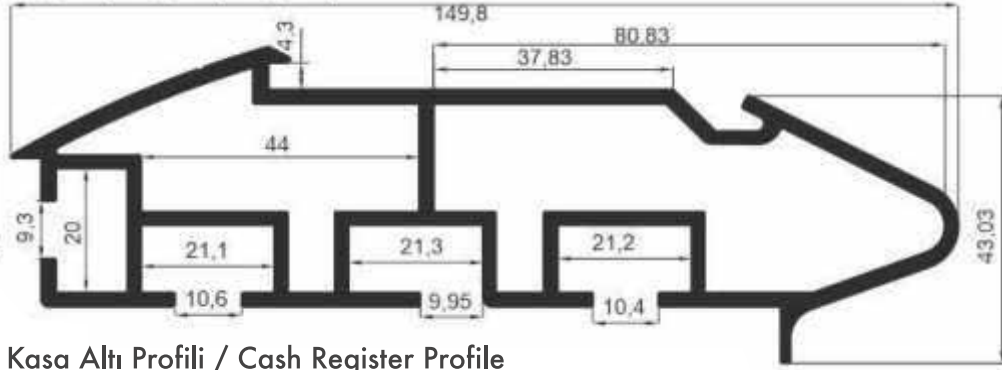

i-777

Alüminyum
Aluminium
Ağırlık / Weight
3,002 kg/m
Kalıp no/ Mold no
51428

Kasa Altı Profili / Cash Register Profile

i-777-01

Alüminyum
Aluminium
Ağırlık / Weight
2,071 kg/m
Kalıp no/ Mold no
51429

Yazar Kasa Kenar Profili / Cash Register Edge Profile

i-5112C

Alüminyum
Aluminium
Ağırlık / Weight
2,716 kg/m
Kalıp no/ Mold no
51427

Yazar Kasa Kenar Profili / Cash Register Edge Profile

i-177-P

Yazar Kasa PVC Kasa Altı Profili

i-177-P01

Yazar Kasa PVC Profili