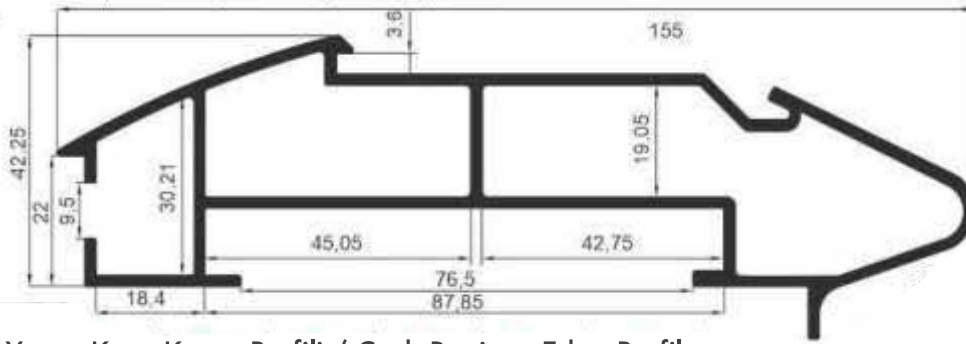

i-777

Alüminyum
Aluminium
Ağırlık / Weight
3,002 kg/m
Kalıp no/ Mold no
51428

Kasa Altı Profili / Cash Register Profile

i-777-01

Alüminyum
Aluminium
Ağırlık / Weight
2,071 kg/m
Kalıp no/ Mold no
51429

Yazar Kasa Kenar Profili / Cash Register Edge Profile

i-5112C

Alüminyum
Aluminium
Ağırlık / Weight
2,716 kg/m
Kalıp no/ Mold no
51427

Yazar Kasa Kenar Profili / Cash Register Edge Profile

i-177-P

Yazar Kasa PVC Kasa Altı Profili

i-177-P01

Yazar Kasa PVC Profili