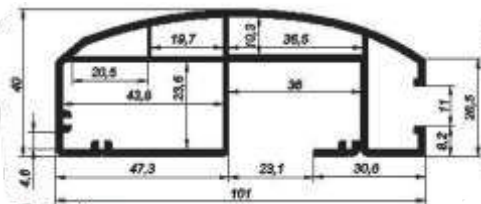

i-777

Alüminyum
Aluminium
Ağırlık / Weight
3,002 kg/m
Kalıp no/ Mold no
51428

Kasa Altı Profili / Cash Register Profile

i-777-01

Alüminyum
Aluminium
Ağırlık / Weight
2,071 kg/m
Kalıp no/ Mold no
51429

Yazar Kasa Kenar Profili / Cash Register Edge Profile

i-5112C

Alüminyum
Aluminium
Ağırlık / Weight
2,716 kg/m
Kalıp no/ Mold no
51427

Yazar Kasa Kenar Profili / Cash Register Edge Profile

i-177-P

Yazar Kasa PVC Kasa Altı Profili

i-177-P01

Yazar Kasa PVC Profili