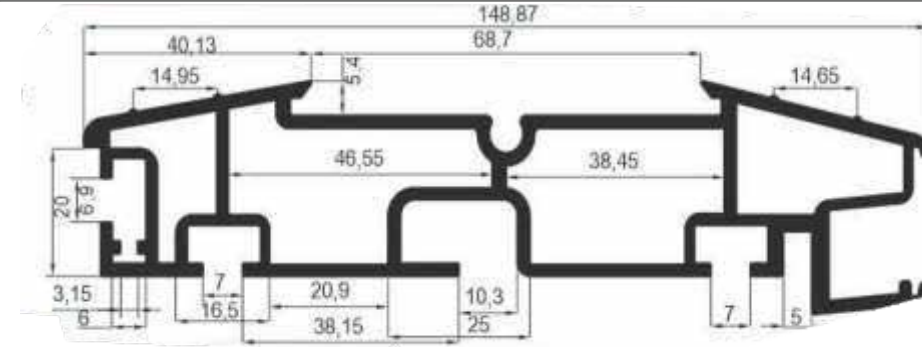

i-777

Alüminyum
Aluminium
Ağırlık / Weight
3,002 kg/m
Kalıp no/ Mold no
51428

Kasa Altı Profili / Cash Register Profile

i-777-01

Alüminyum
Aluminium
Ağırlık / Weight
2,071 kg/m
Kalıp no/ Mold no
51429

Yazar Kasa Kenar Profili / Cash Register Edge Profile

i-5112C

Alüminyum
Aluminium
Ağırlık / Weight
2,716 kg/m
Kalıp no/ Mold no
51427

Yazar Kasa Kenar Profili / Cash Register Edge Profile

i-177-P

Yazar Kasa PVC Kasa Altı Profili

i-177-P01

Yazar Kasa PVC Profili