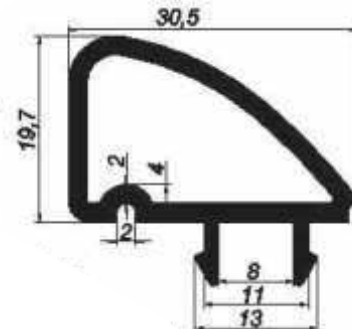

i-777

Alüminyum
Aluminium
Ağırlık / Weight
3,002 kg/m
Kalıp no/ Mold no
51428

Kasa Altı Profili / Cash Register Profile

i-777-01

Alüminyum
Aluminium
Ağırlık / Weight
2,071 kg/m
Kalıp no/ Mold no
51429

Yazar Kasa Kenar Profili / Cash Register Edge Profile

i-5112C

Alüminyum
Aluminium
Ağırlık / Weight
2,716 kg/m
Kalıp no/ Mold no
51427

Yazar Kasa Kenar Profili / Cash Register Edge Profile

i-177-P

Yazar Kasa PVC Kasa Altı Profili

i-177-P01

Yazar Kasa PVC Profili