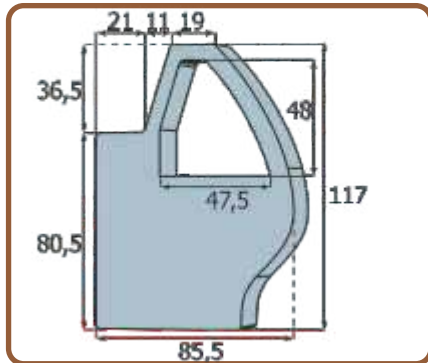

CODE : SYP 0061
120x230 PO:4,8 F:11,2 +21,859

CODE : SYP 0053
120x210 PO:4,2 F:12,6 +19,960

CODE : SYP 0052
120x230 PO:7,6 F:11,7 +21,860

CODE : SYP 0045
120x210 PO:6 F:11,2 +19,960

CODE : SYP 0003
120x230 PO:7,5 G +24,288

CODE : SYP 0056
120x230 PO:8 G +24,030

CODE : MYP 0012
130x180 PO:2,5 F:7,5 +9,266

CODE : MYP 0054
130x180 PO:2,8 G +10,300

CODE : MYP 0002
130x180 PO:2,8 F:6,9 +9,266

CODE : MYP 0020
130x210 PO:2,6 F:10,5 +10,810

CODE : MYP 0022
130x180 PO:2,5 F:8 +9,266

CODE : MYP 0004
130x180 PO:2,8 F:6,9 +9,266

ZENGİN YAN PANEL PORTFÖYÜMÜZÜ WEBSİTEMİZDEN VEYA YAN PANEL KATALOGUMUZDAN İNCELEYEBİLİRSİNİZ.