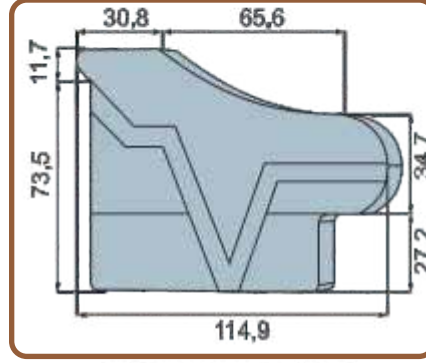

CODE : SYP 0061
120x230 PO:4,8 F:11,2 +21,859

CODE : SYP 0053
120x210 PO:4,2 F:12,6 +19,960

CODE : SYP 0052
120x230 PO:7,6 F:11,7 +21,860

CODE : SYP 0045
120x210 PO:6 F:11,2 +19,960

CODE : SYP 0003
120x230 PO:7,5 G +24,288

CODE : SYP 0056
120x230 PO:8 G +24,030

CODE : MYP 0012
130x180 PO:2,5 F:7,5 +9,266

CODE : MYP 0054
130x180 PO:2,8 G +10,300

CODE : MYP 0002
130x180 PO:2,8 F:6,9 +9,266

CODE : MYP 0020
130x210 PO:2,6 F:10,5 +10,810

CODE : MYP 0022
130x180 PO:2,5 F:8 +9,266

CODE : MYP 0004
130x180 PO:2,8 F:6,9 +9,266

ZENGİN YAN PANEL PORTFÖYÜMÜZÜ WEBSİTEMİZDEN VEYA YAN PANEL KATALOGUMUZDAN İNCELEYEBİLİRSİNİZ.