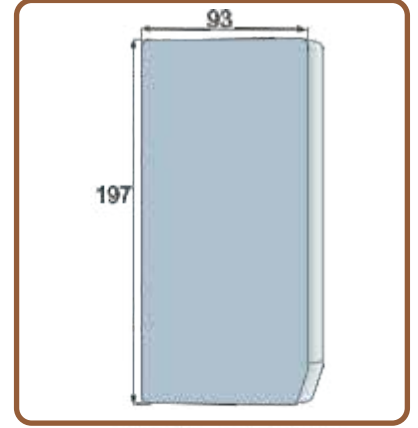

CODE : SYP 0061
120x230 PO:4,8 F:11,2 +21,859

CODE : SYP 0053
120x210 PO:4,2 F:12,6 +19,960

CODE : SYP 0052
120x230 PO:7,6 F:11,7 +21,860

CODE : SYP 0045
120x210 PO:6 F:11,2 +19,960

CODE : SYP 0003
120x230 PO:7,5 G +24,288

CODE : SYP 0056
120x230 PO:8 G +24,030

CODE : MYP 0012
130x180 PO:2,5 F:7,5 +9,266

CODE : MYP 0054
130x180 PO:2,8 G +10,300

CODE : MYP 0002
130x180 PO:2,8 F:6,9 +9,266

CODE : MYP 0020
130x210 PO:2,6 F:10,5 +10,810

CODE : MYP 0022
130x180 PO:2,5 F:8 +9,266

CODE : MYP 0004
130x180 PO:2,8 F:6,9 +9,266

ZENGİN YAN PANEL PORTFÖYÜMÜZÜ WEBSİTEMİZDEN VEYA YAN PANEL KATALOGUMUZDAN İNCELEYEBİLİRSİNİZ.