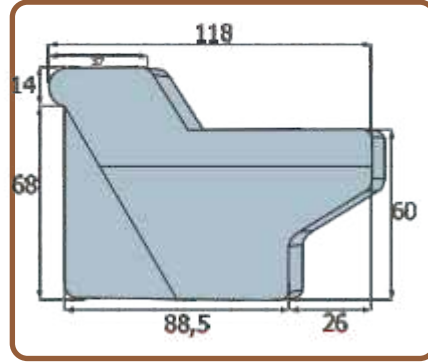

CODE : SYP 0061
120x230 PO:4,8 F:11,2 +21,859

CODE : SYP 0053
120x210 PO:4,2 F:12,6 +19,960

CODE : SYP 0052
120x230 PO:7,6 F:11,7 +21,860

CODE : SYP 0045
120x210 PO:6 F:11,2 +19,960

CODE : SYP 0003
120x230 PO:7,5 G +24,288

CODE : SYP 0056
120x230 PO:8 G +24,030

CODE : MYP 0012
130x180 PO:2,5 F:7,5 +9,266

CODE : MYP 0054
130x180 PO:2,8 G +10,300

CODE : MYP 0002
130x180 PO:2,8 F:6,9 +9,266

CODE : MYP 0020
130x210 PO:2,6 F:10,5 +10,810

CODE : MYP 0022
130x180 PO:2,5 F:8 +9,266

CODE : MYP 0004
130x180 PO:2,8 F:6,9 +9,266

ZENGİN YAN PANEL PORTFÖYÜMÜZÜ WEBSİTEMİZDEN VEYA YAN PANEL KATALOGUMUZDAN İNCELEYEBİLİRSİNİZ.