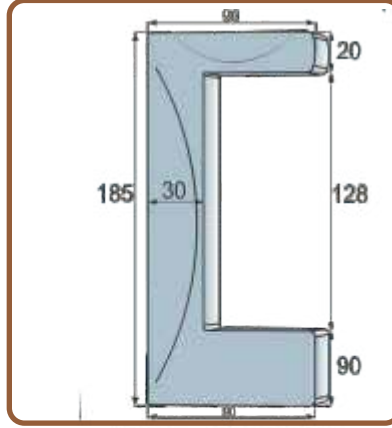

CODE : SYP 0061
120x230 PO:4,8 F:11,2 +21,859

CODE : SYP 0053
120x210 PO:4,2 F:12,6 +19,960

CODE : SYP 0052
120x230 PO:7,6 F:11,7 +21,860

CODE : SYP 0045
120x210 PO:6 F:11,2 +19,960

CODE : SYP 0003
120x230 PO:7,5 G +24,288

CODE : SYP 0056
120x230 PO:8 G +24,030

CODE : MYP 0012
130x180 PO:2,5 F:7,5 +9,266

CODE : MYP 0054
130x180 PO:2,8 G +10,300

CODE : MYP 0002
130x180 PO:2,8 F:6,9 +9,266

CODE : MYP 0020
130x210 PO:2,6 F:10,5 +10,810

CODE : MYP 0022
130x180 PO:2,5 F:8 +9,266

CODE : MYP 0004
130x180 PO:2,8 F:6,9 +9,266

ZENGİN YAN PANEL PORTFÖYÜMÜZÜ WEBSİTEMİZDEN VEYA YAN PANEL KATALOGUMUZDAN İNCELEYEBİLİRSİNİZ.