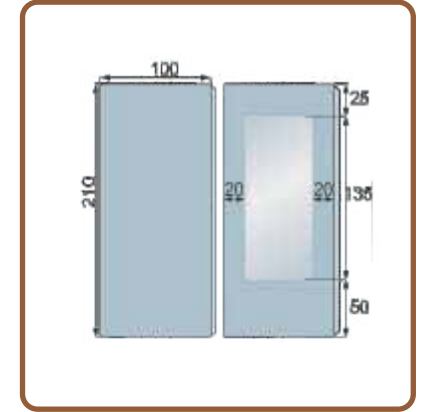

CODE : SYP 0061
120x230 PO:4,8 F:11,2 +21,859

CODE : SYP 0053
120x210 PO:4,2 F:12,6 +19,960

CODE : SYP 0052
120x230 PO:7,6 F:11,7 +21,860

CODE : SYP 0045
120x210 PO:6 F:11,2 +19,960

CODE : SYP 0003
120x230 PO:7,5 G +24,288

CODE : SYP 0056
120x230 PO:8 G +24,030

CODE : MYP 0012
130x180 PO:2,5 F:7,5 +9,266

CODE : MYP 0054
130x180 PO:2,8 G +10,300

CODE : MYP 0002
130x180 PO:2,8 F:6,9 +9,266

CODE : MYP 0020
130x210 PO:2,6 F:10,5 +10,810

CODE : MYP 0022
130x180 PO:2,5 F:8 +9,266

CODE : MYP 0004
130x180 PO:2,8 F:6,9 +9,266

ZENGİN YAN PANEL PORTFÖYÜMÜZÜ WEBSİTEMİZDEN VEYA YAN PANEL KATALOGUMUZDAN İNCELEYEBİLİRSİNİZ.