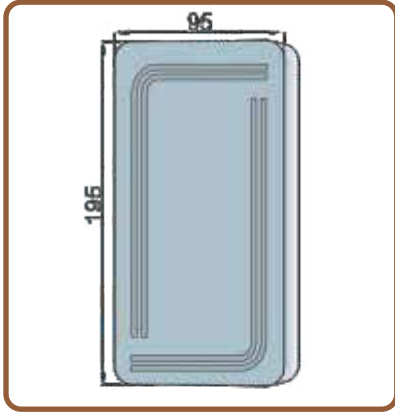

CODE : SYP 0061
120x230 PO:4,8 F:11,2 +21,859

CODE : SYP 0053
120x210 PO:4,2 F:12,6 +19,960

CODE : SYP 0052
120x230 PO:7,6 F:11,7 +21,860

CODE : SYP 0045
120x210 PO:6 F:11,2 +19,960

CODE : SYP 0003
120x230 PO:7,5 G +24,288

CODE : SYP 0056
120x230 PO:8 G +24,030

CODE : MYP 0012
130x180 PO:2,5 F:7,5 +9,266

CODE : MYP 0054
130x180 PO:2,8 G +10,300

CODE : MYP 0002
130x180 PO:2,8 F:6,9 +9,266

CODE : MYP 0020
130x210 PO:2,6 F:10,5 +10,810

CODE : MYP 0022
130x180 PO:2,5 F:8 +9,266

CODE : MYP 0004
130x180 PO:2,8 F:6,9 +9,266

ZENGİN YAN PANEL PORTFÖYÜMÜZÜ WEBSİTEMİZDEN VEYA YAN PANEL KATALOGUMUZDAN İNCELEYEBİLİRSİNİZ.