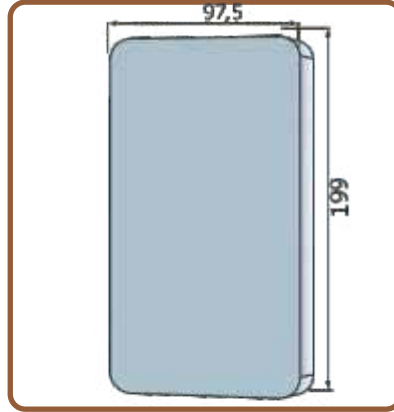

CODE : SYP 0061
120x230 PO:4,8 F:11,2 +21,859

CODE : SYP 0053
120x210 PO:4,2 F:12,6 +19,960

CODE : SYP 0052
120x230 PO:7,6 F:11,7 +21,860

CODE : SYP 0045
120x210 PO:6 F:11,2 +19,960

CODE : SYP 0003
120x230 PO:7,5 G +24,288

CODE : SYP 0056
120x230 PO:8 G +24,030

CODE : MYP 0012
130x180 PO:2,5 F:7,5 +9,266

CODE : MYP 0054
130x180 PO:2,8 G +10,300

CODE : MYP 0002
130x180 PO:2,8 F:6,9 +9,266

CODE : MYP 0020
130x210 PO:2,6 F:10,5 +10,810

CODE : MYP 0022
130x180 PO:2,5 F:8 +9,266

CODE : MYP 0004
130x180 PO:2,8 F:6,9 +9,266

ZENGİN YAN PANEL PORTFÖYÜMÜZÜ WEBSİTEMİZDEN VEYA YAN PANEL KATALOGUMUZDAN İNCELEYEBİLİRSİNİZ.