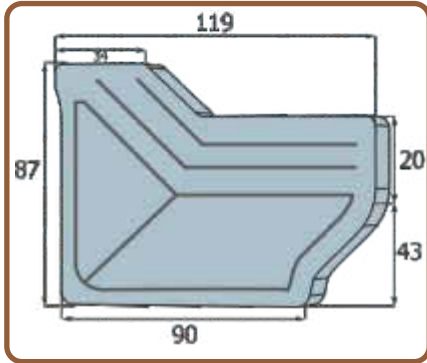

CODE : SYP 0061
120x230 PO:4,8 F:11,2 +21,859

CODE : SYP 0053
120x210 PO:4,2 F:12,6 +19,960

CODE : SYP 0052
120x230 PO:7,6 F:11,7 +21,860

CODE : SYP 0045
120x210 PO:6 F:11,2 +19,960

CODE : SYP 0003
120x230 PO:7,5 G +24,288

CODE : SYP 0056
120x230 PO:8 G +24,030

CODE : MYP 0012
130x180 PO:2,5 F:7,5 +9,266

CODE : MYP 0054
130x180 PO:2,8 G +10,300

CODE : MYP 0002
130x180 PO:2,8 F:6,9 +9,266

CODE : MYP 0020
130x210 PO:2,6 F:10,5 +10,810

CODE : MYP 0022
130x180 PO:2,5 F:8 +9,266

CODE : MYP 0004
130x180 PO:2,8 F:6,9 +9,266

ZENGİN YAN PANEL PORTFÖYÜMÜZÜ WEBSİTEMİZDEN VEYA YAN PANEL KATALOGUMUZDAN İNCELEYEBİLİRSİNİZ.