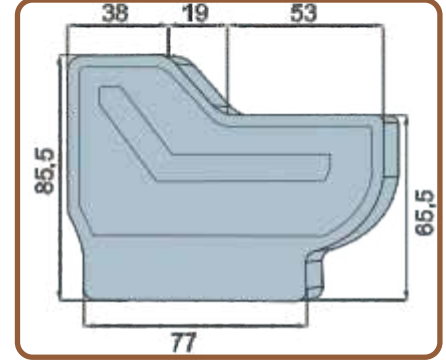

CODE : SYP 0061
120x230 PO:4,8 F:11,2 +21,859

CODE : SYP 0053
120x210 PO:4,2 F:12,6 +19,960

CODE : SYP 0052
120x230 PO:7,6 F:11,7 +21,860

CODE : SYP 0045
120x210 PO:6 F:11,2 +19,960

CODE : SYP 0003
120x230 PO:7,5 G +24,288

CODE : SYP 0056
120x230 PO:8 G +24,030

CODE : MYP 0012
130x180 PO:2,5 F:7,5 +9,266

CODE : MYP 0054
130x180 PO:2,8 G +10,300

CODE : MYP 0002
130x180 PO:2,8 F:6,9 +9,266

CODE : MYP 0020
130x210 PO:2,6 F:10,5 +10,810

CODE : MYP 0022
130x180 PO:2,5 F:8 +9,266

CODE : MYP 0004
130x180 PO:2,8 F:6,9 +9,266

ZENGİN YAN PANEL PORTFÖYÜMÜZÜ WEBSİTEMİZDEN VEYA YAN PANEL KATALOGUMUZDAN İNCELEYEBİLİRSİNİZ.