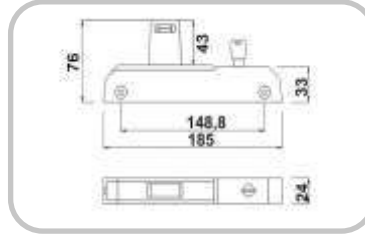

İ-694

Gövde Opsiyonları Body Options

MATERIAL
K1- Zamak 5 Krom
K2- Zamak 5 Saten Krom
K3- Zamak 5 Siyah Boya
K4- ABS Parlak Krom
K5- ABS Saten Krom
K6- ABS Siyah
K1- Zamak 5 Chrome
K2- Zamak 5 Satin Chrome
K3- Zamak 5 Black Paint
K4- ABS Brilliant Chrome
K5- ABS Satin Chrome
K6- ABS Black
GÖVDE / BODY : K

Kol Opsiyonları Arm Options

MATERIAL
B1- Zamak 5 Krom
B2- Zamak 5 Saten Krom
B3- Zamak 5 Siyah
Elektrostatik Boya
B1- Zamak 5 Chrome
B2- Zamak 5 Satin Chrome
B3- Zamak 5 Black
Electrostatic Paint

KOL/ARM : B

Karşılık Strike Options

MATERIAL
Zamak 5
Krom Kaplama
Ağırlık : 24 gr
Zamak 5
Chrome Coated
Weight : 24 gr

KARŞILIK / STRIKE : C

İ-695

İ-694-01

Gövde Opsiyonları Body Options

MATERIAL
K1- Zamak 5 Krom
K2- Zamak 5 Saten Krom
K3- Zamak 5 Siyah Boya
K4- ABS Parlak Krom
K5- ABS Saten Krom
K6- ABS Siyah
K1- Zamak 5 Chrome
K2- Zamak 5 Satin Chrome
K3- Zamak 5 Black Paint
K4- ABS Brilliant Chrome
K5- ABS Satin Chrome
K6- ABS Black
GÖVDE / BODY : K

Kol Opsiyonları Arm Options

MATERIAL
B1- Zamak 5 Krom
B2- Zamak 5 Saten Krom
B1- Zamak 5 Chrome
B2- Zamak 5 Satin Chrome

KOL/ARM : B

Karşılık Strike Options

MATERIAL
Zamak 5
Krom Kaplama
Ağırlık : 24 gr
Zamak 5
Chrome Coated
Weight : 24 gr

KARŞILIK / STRIKE : C

İ-694-02

İ-694-03

Gövde Opsiyonları Body Options

MATERIAL
K1- Zamak 5 Krom
K2- Zamak 5 Saten Krom
K3- Zamak 5 Siyah Boya
K4- ABS Parlak Krom
K5- ABS Saten Krom
K6- ABS Siyah
K1- Zamak 5 Chrome
K2- Zamak 5 Satin Chrome
K3- Zamak 5 Black Paint
K4- ABS Brilliant Chrome
K5- ABS Satin Chrome
K6- ABS Black
GÖVDE / BODY : K

Kol Opsiyonları Arm Options

MATERIAL
B1- Zamak 5 Krom
B2- Zamak 5 Saten Krom
B3- Zamak 5 Siyah Boya
B1- Zamak 5 Chrome
B2- Zamak 5 Satin Chrome
B3- Zamak 5 Black Paint

KOL/ARM : B

Karşılık Strike Options

MATERIAL
Zamak 5
Krom Kaplama
Ağırlık : 24 gr
Zamak 5
Chrome Coated
Weight : 24 gr

KARŞILIK / STRIKE : C

İ-694-04