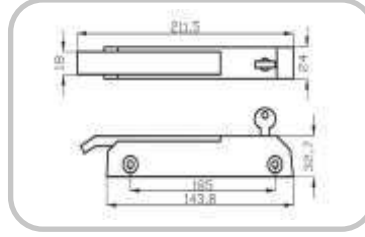

Karşılık Strike Options

MATERIAL
Zamak 5
Krom Kaplama
Ağırlık : 24 gr
Zamak 5
Chrome Coated
Weight : 24 gr

KARŞILIK / STRIKE : C

İ-695

İ-694-01

Gövde Opsiyonları Body Options

MATERIAL
K1- Zamak 5 Krom
K2- Zamak 5 Saten Krom
K3- Zamak 5 Siyah Boya
K4- ABS Parlak Krom
K5- ABS Saten Krom
K6- ABS Siyah
K1- Zamak 5 Chrome
K2- Zamak 5 Satin Chrome
K3- Zamak 5 Black Paint
K4- ABS Brilliant Chrome
K5- ABS Satin Chrome
K6- ABS Black
GÖVDE / BODY : K