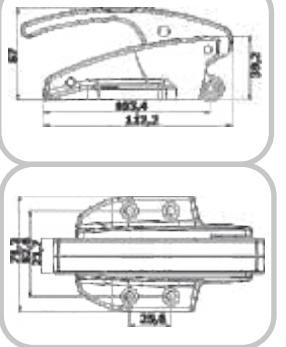

Ürün Özellikleri :