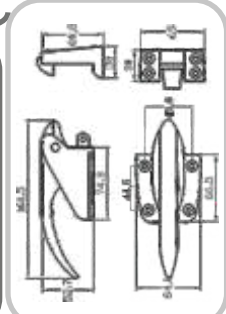

## İ-06

Ağırlık / Weight : 43 g

Ağırlık / Weight : 248 g Ağırlık / Weight : 121 g

Ürün Özellikleri :

Gövde/Bady	Kol/Arm	Karşılık / Strike
Zamak 5 Krom	Zamak 5 Krom	Zamak 5 Krom
Zamak 5 Chrome	Zamak 5 Chrome	Zamak 5 Chrome

## İ-304-V

Ağırlık / Weight : 43 g

Ağırlık / Weight : 242 g Ağırlık / Weight : 121 g

Ürün Özellikleri :

Gövde/Bady	Kol/Arm	Karşılık / Strike
Zamak 5 Krom	Zamak 5 Krom	Zamak 5 Krom
Zamak 5 Chrome	Zamak 5 Chrome	Zamak 5 Chrome

## İ-25

Ağırlık / Weight : 153 g

Ağırlık / Weight : 439g Ağırlık / Weight : 146 g

Ürün Özellikleri :

Gövde/Bady	Kol/Arm	Karşılık / Strike
Zamak 5 Krom	Zamak 5 Krom	Zamak 5 Krom
Zamak 5 Chrome	Zamak 5 Chrome	Zamak 5 Chrome