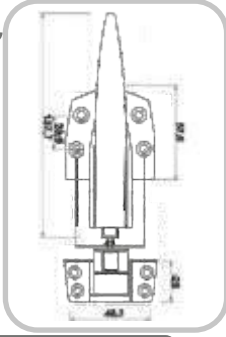

## İ-06

Ağırlık / Weight : 43 g

Ağırlık / Weight : 248 g Ağırlık / Weight : 121 g

Ürün Özellikleri :

Gövde/Bady	Kol/Arm	Karşılık / Strike
Zamak 5 Krom	Zamak 5 Krom	Zamak 5 Krom
Zamak 5 Chrome	Zamak 5 Chrome	Zamak 5 Chrome

## İ-304-V

Ağırlık / Weight : 43 g

Ağırlık / Weight : 242 g Ağırlık / Weight : 121 g

Ürün Özellikleri :

Gövde/Bady	Kol/Arm	Karşılık / Strike
Zamak 5 Krom	Zamak 5 Krom	Zamak 5 Krom
Zamak 5 Chrome	Zamak 5 Chrome	Zamak 5 Chrome

## İ-25

Ağırlık / Weight : 153 g

Ağırlık / Weight : 439g Ağırlık / Weight : 146 g

Ürün Özellikleri :

Gövde/Bady	Kol/Arm	Karşılık / Strike
Zamak 5 Krom	Zamak 5 Krom	Zamak 5 Krom
Zamak 5 Chrome	Zamak 5 Chrome	Zamak 5 Chrome