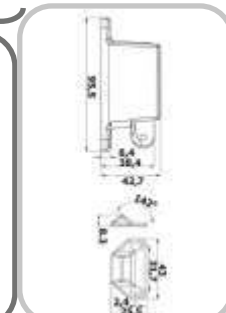

Ağırlık / Weight : 251g Ağırlık / Weight : 17 g