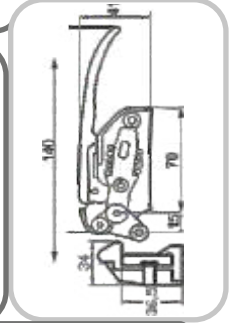

## İ-06

Ağırlık / Weight : 43 g

Ağırlık / Weight : 248 g Ağırlık / Weight : 121 g

Ürün Özellikleri :

Gövde/Bady	Kol/Arm	Karşılık / Strike
Zamak 5 Krom	Zamak 5 Krom	Zamak 5 Krom
Zamak 5 Chrome	Zamak 5 Chrome	Zamak 5 Chrome

## İ-304-V

Ağırlık / Weight : 43 g

Ağırlık / Weight : 242 g Ağırlık / Weight : 121 g

Ürün Özellikleri :

Gövde/Bady	Kol/Arm	Karşılık / Strike
Zamak 5 Krom	Zamak 5 Krom	Zamak 5 Krom
Zamak 5 Chrome	Zamak 5 Chrome	Zamak 5 Chrome

## İ-25

Ağırlık / Weight : 153 g

Ağırlık / Weight : 439g Ağırlık / Weight : 146 g

Ürün Özellikleri :

Gövde/Bady	Kol/Arm	Karşılık / Strike
Zamak 5 Krom	Zamak 5 Krom	Zamak 5 Krom
Zamak 5 Chrome	Zamak 5 Chrome	Zamak 5 Chrome