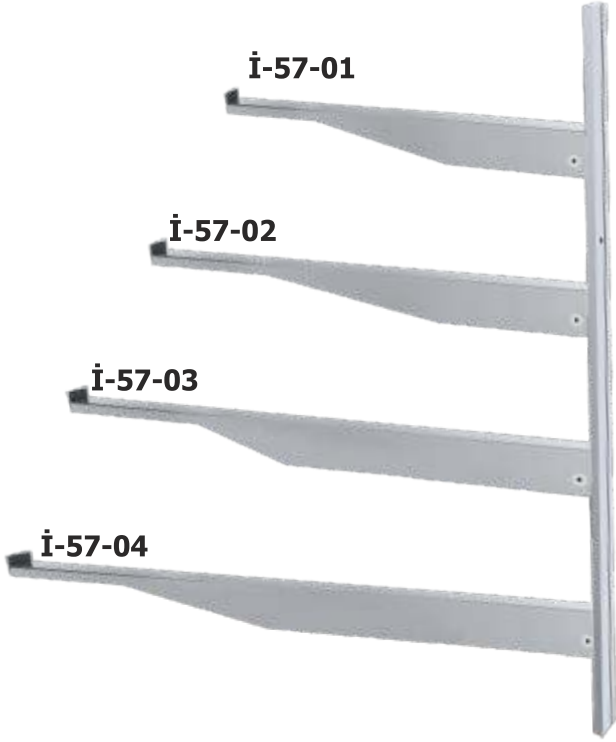

### PASTA BZD. RAF KOLU / PASTRY SHELF PILASTER

### PASTA BZD. RAF KOLU / PASTRY SHELF PILASTER MATERYAL / MATERIAL : ALÜMİNYUM/ALUMINIUM

| Kod/Code | Boy/Length | Ağırlık/Weight |
|----------|------------|----------------|
| İ-57-01  | 40 CM      | 244,6 gr       |
| İ-57-02  | 45 CM      | 272,5 gr       |
| İ-57-03  | 50 CM      | 288,8 gr       |
| İ-57-04  | 55 CM      | 294,2 gr       |