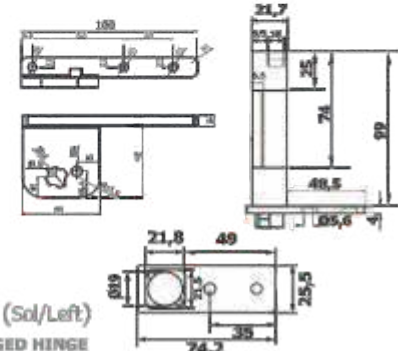

**İ-804-R (Sağ/Right) / İ-804-S (Sol/Left)**  
YAYLI YAN MENTEŞE SIDE SPRINGED HINGE

Teknik Özellikleri/Technical Details/MATERIAL	Bağlantı Parçaları/Connection Parts
Zamak 5 Krom Kaplama	Galvaniz Paslanmaz Sac - Galvanized Stainless Steel
Zamak 5 Chrome Coated	İnox Paslanmaz Çelik 304 - Inox Stainless Steel 304

**İ-804 (Sağ/Right) / İ-804-01 (Sol/Left)**  
YAYLI YAN MENTEŞE SIDE SPRINGED HINGE

Teknik Özellikleri/Technical Details/MATERIAL	Bağlantı Parçaları/Connection Parts
Zamak 5 Krom Kaplama	Zamak 5 Krom Kaplama
Zamak 5 Chrome Coated	Zamak 5 Chrome Coated

**İ-804-02 (Sağ/Right) / İ-804-03 (Sol/Left)**  
YAYLI YAN MENTEŞE SIDE SPRINGED HINGE

Teknik Özellikleri/Technical Details/MATERIAL	Bağlantı Parçaları/Connection Parts
Zamak 5 Krom Kaplama	Zamak 5 Krom Kaplama
Zamak 5 Chrome Coated	Zamak 5 Chrome Coated

**İ-804-04 (Sağ/Right) / İ-804-05 (Sol/Left)**  
YAYLI YAN MENTEŞE SIDE SPRINGED HINGE

Teknik Özellikleri/Technical Details/MATERIAL	Bağlantı Parçaları/Connection Parts
304 Paslanmaz Sac	İnox Paslanmaz Çelik
304 Inox Sheet	Inox Stainless Steel