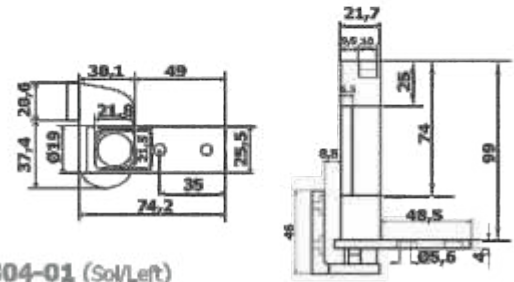

**İ-804-R (Sağ/Right) / İ-804-S (Sol/Left)**  
YAYLI YAN MENTEŞE SIDE SPRINGED HINGE

Teknik Özellikleri/Technical Details/MATERIAL	Bağlantı Parçaları/Connection Parts
Zamak 5 Krom Kaplama	Galvaniz Paslanmaz Sac - Galvanized Stainless Steel
Zamak 5 Chrome Coated	İnox Paslanmaz Çelik 304 - Inox Stainless Steel 304

**İ-804 (Sağ/Right) / İ-804-01 (Sol/Left)**  
YAYLI YAN MENTEŞE SIDE SPRINGED HINGE

Teknik Özellikleri/Technical Details/MATERIAL	Bağlantı Parçaları/Connection Parts
Zamak 5 Krom Kaplama	Zamak 5 Krom Kaplama
Zamak 5 Chrome Coated	Zamak 5 Chrome Coated