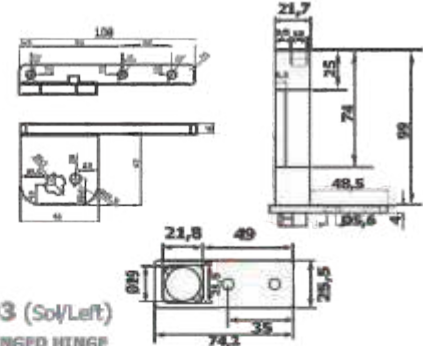

**İ-804-R (Sağ/Right) / İ-804-S (Sol/Left)**  
YAYLI YAN MENTEŞE SIDE SPRINGED HINGE

Teknik Özellikleri/Technical Details/MATERIAL	Bağlantı Parçaları/Connection Parts
Zamak 5 Krom Kaplama	Galvaniz Paslanmaz Sac - Galvanized Stainless Steel
Zamak 5 Chrome Coated	İnox Paslanmaz Çelik 304 - Inox Stainless Steel 304

**İ-804 (Sağ/Right) / İ-804-01 (Sol/Left)**  
YAYLI YAN MENTEŞE SIDE SPRINGED HINGE

Teknik Özellikleri/Technical Details/MATERIAL	Bağlantı Parçaları/Connection Parts
Zamak 5 Krom Kaplama	Zamak 5 Krom Kaplama
Zamak 5 Chrome Coated	Zamak 5 Chrome Coated

**İ-804-02 (Sağ/Right) / İ-804-03 (Sol/Left)**  
YAYLI YAN MENTEŞE SIDE SPRINGED HINGE

Teknik Özellikleri/Technical Details/MATERIAL	Bağlantı Parçaları/Connection Parts
Zamak 5 Krom Kaplama	Zamak 5 Krom Kaplama
Zamak 5 Chrome Coated	Zamak 5 Chrome Coated

**İ-804-04 (Sağ/Right) / İ-804-05 (Sol/Left)**  
YAYLI YAN MENTEŞE SIDE SPRINGED HINGE

Teknik Özellikleri/Technical Details/MATERIAL	Bağlantı Parçaları/Connection Parts
304 Paslanmaz Sac	İnox Paslanmaz Çelik
304 Inox Sheet	Inox Stainless Steel