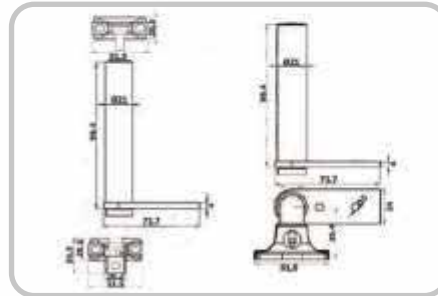

İ-804-06 (Sağ/Right) / İ-804-07 (Sol/Left)
YAYLI YAN MENTEŞE SIDE SPRINGED HINGE

Teknik Özellikleri/Technical Details/MATERIAL	Bağlantı Parçaları/Connection Parts
Zamak 5 Krom Kaplama	İnox Paslanmaz Çelik 304 - Inox Stainless Steel 304
Zamak 5 Chrome Coated	Zamak 5 Krom Kaplama - Zamak 5 Chrome Coated

İ-804-D-İ (Sağ/Right) / İ-804-D-İ01 (Sol/Left)
YAYLI YAN MENTEŞE SIDE SPRINGED HINGE

Teknik Özellikleri/Technical Details/MATERIAL	Bağlantı Parçaları/Connection Parts
Zamak 5 Krom Kaplama	İnox Paslanmaz Çelik 304 - Inox Stainless Steel 304
Zamak 5 Chrome Coated	Alüminyum - Aluminium

İ-804-D (Sağ/Right) / İ-804-D01 (Sol/Left)
YAYLI YAN MENTEŞE SIDE SPRINGED HINGE

Teknik Özellikleri/Technical Details/MATERIAL	Bağlantı Parçaları/Connection Parts
Zamak 5 Krom Kaplama	Alüminyum
Zamak 5 Chrome Coated	Aluminium