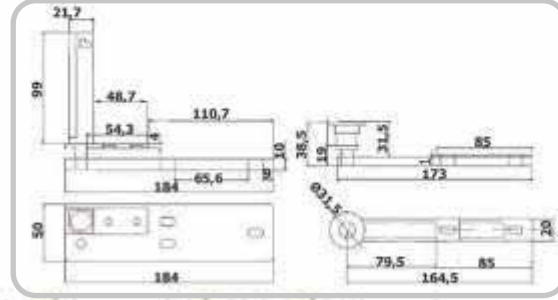

İ-804-06 (Sağ/Right) / İ-804-07 (Sol/Left)
YAYLI YAN MENTEŞE SIDE SPRINGED HINGE

Teknik Özellikleri/Technical Details/MATERIAL	Bağlantı Parçaları/Connection Parts
Zamak 5 Krom Kaplama	İnox Paslanmaz Çelik 304 - Inox Stainless Steel 304
Zamak 5 Chrome Coated	Zamak 5 Krom Kaplama - Zamak 5 Chrome Coated

İ-804-D-İ (Sağ/Right) / İ-804-D-İ01 (Sol/Left)
YAYLI YAN MENTEŞE SIDE SPRINGED HINGE

Teknik Özellikleri/Technical Details/MATERIAL	Bağlantı Parçaları/Connection Parts
Zamak 5 Krom Kaplama	İnox Paslanmaz Çelik 304 - Inox Stainless Steel 304
Zamak 5 Chrome Coated	Alüminyum - Aluminium

İ-804-D (Sağ/Right) / İ-804-D01 (Sol/Left)
YAYLI YAN MENTEŞE SIDE SPRINGED HINGE

Teknik Özellikleri/Technical Details/MATERIAL	Bağlantı Parçaları/Connection Parts
Zamak 5 Krom Kaplama	Alüminyum
Zamak 5 Chrome Coated	Aluminium