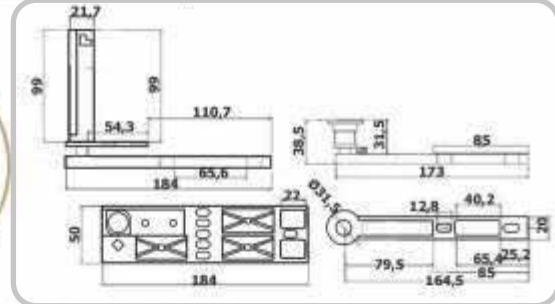

İ-804-06 (Sağ/Right) / İ-804-07 (Sol/Left)
YAYLI YAN MENTEŞE SIDE SPRINGED HINGE

Teknik Özellikleri/Technical Details/MATERIAL	Bağlantı Parçaları/Connection Parts
Zamak 5 Krom Kaplama	İnox Paslanmaz Çelik 304 - Inox Stainless Steel 304
Zamak 5 Chrome Coated	Zamak 5 Krom Kaplama - Zamak 5 Chrome Coated

İ-804-D-İ (Sağ/Right) / İ-804-D-İ01 (Sol/Left)
YAYLI YAN MENTEŞE SIDE SPRINGED HINGE

Teknik Özellikleri/Technical Details/MATERIAL	Bağlantı Parçaları/Connection Parts
Zamak 5 Krom Kaplama	İnox Paslanmaz Çelik 304 - Inox Stainless Steel 304
Zamak 5 Chrome Coated	Alüminyum - Aluminium

İ-804-D (Sağ/Right) / İ-804-D01 (Sol/Left)
YAYLI YAN MENTEŞE SIDE SPRINGED HINGE

Teknik Özellikleri/Technical Details/MATERIAL	Bağlantı Parçaları/Connection Parts
Zamak 5 Krom Kaplama	Alüminyum
Zamak 5 Chrome Coated	Aluminium