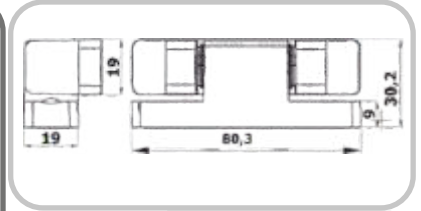

İ-421-RB

Ağırlık / Weight : 57 g

Ürün Özellikleri :

YAYSIZ
YAN MENTESE
SIDE HINGE
WITHOUT SPRING

Teknik Özellikleri/Technical Details

PA 66 Gri Renk

PA 66 Grey Color

İ-421-RBY

Ağırlık / Weight : 60 g

Ürün Özellikleri :

YAYLI
YAN MENTESE
STRINGED HINGE
WITHOUT SPRING

Teknik Özellikleri/Technical Details

PA 66 Gri Renk

PA 66 Grey Color

İ-421-R

Ağırlık / Weight : 78 g

Ürün Özellikleri :

Teknik Özellikleri/Technical Details

PA 66 Gri Renk

PA 66 Grey Color

İ-421-L

Ağırlık / Weight : 145 g

Ürün Özellikleri :

Teknik Özellikleri/Technical Details