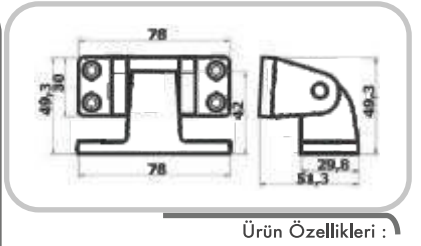

Ağırlık / Weight : 452 g

Ürün Özellikleri :

YAYSIZ
YAN MENTESE
SIDE HINGE
WITHOUT SPRING

Teknik Özellikleri/Technical Details

Gövde : Zamak 5-Dış Kapak : Alüminyum

Body : Zamak 5-Outer Cover : Aluminium

İ-07-A

Ağırlık / Weight : 295 g

Ürün Özellikleri :

YAYSIZ
YAN MENTESE
SIDE HINGE
WITHOUT SPRING

Teknik Özellikleri/Technical Details

Zamak 5 Krom Kaplama

Zamak 5 Chrome Coated