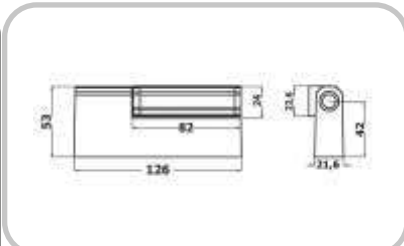

İ-110

Ağırlık / Weight : 190 g

Ürün Özellikleri :

YAYSIZ
YAN MENTESE
SIDE HINGE
WITHOUT SPRING

Teknik Özellikleri/Technical Details

Zamak 5 Krom Kaplama

Zamak 5 Chrome Coated

İ-34-VS

Ağırlık / Weight : 452 g

Ürün Özellikleri :

YAYSIZ
YAN MENTESE
SIDE HINGE
WITHOUT SPRING

Teknik Özellikleri/Technical Details

Gövde : Zamak 5-Dış Kapak : Alüminyum

Body : Zamak 5-Outer Cover : Aluminium

İ-07-A

Ağırlık / Weight : 295 g

Ürün Özellikleri :

YAYSIZ
YAN MENTESE
SIDE HINGE
WITHOUT SPRING

Teknik Özellikleri/Technical Details

Zamak 5 Krom Kaplama

Zamak 5 Chrome Coated