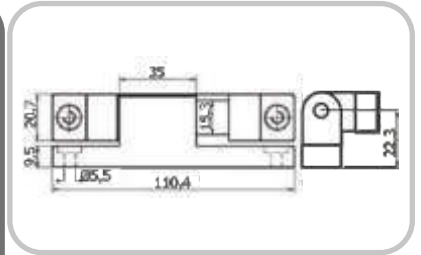

Ürün Özellikleri :

Teknik Özellikleri/Technical Details

PA 66 Gri Renk

PA 66 Grey Color

İ-421-L

Ağırlık / Weight : 145 g

Ürün Özellikleri :

Teknik Özellikleri/Technical Details