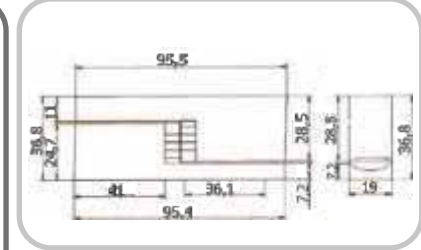

Ürün Özellikleri :

Teknik Özellikleri/Technical Details

PA 66 Gri Renk

PA 66 Grey Color

İ-421-L

Ağırlık / Weight : 145 g

Ürün Özellikleri :

Teknik Özellikleri/Technical Details

İ-110

Ağırlık / Weight : 190 g

Ürün Özellikleri :

YAYSIZ
YAN MENTESE
SIDE HINGE
WITHOUT SPRING

Teknik Özellikleri/Technical Details

Zamak 5 Krom Kaplama

Zamak 5 Chrome Coated

İ-34-VS

Ağırlık / Weight : 452 g

Ürün Özellikleri :

YAYSIZ
YAN MENTESE
SIDE HINGE
WITHOUT SPRING

Teknik Özellikleri/Technical Details

Gövde : Zamak 5-Dış Kapak : Alüminyum

Body : Zamak 5-Outer Cover : Aluminium

İ-07-A