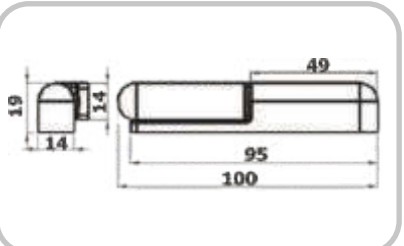

İ-110-K

Ürün Özellikleri :

YAYSIZ
YAN MENTESE
SIDE HINGE
WITHOUT SPRING

Teknik Özellikleri/Technical Details

Zamak 5 Krom Kaplama

Zamak 5 Chrome Coated