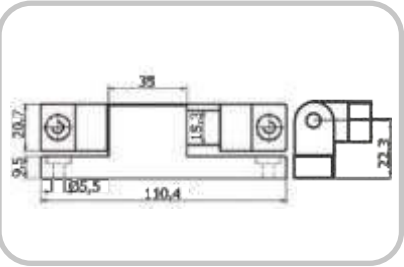

Ağırlık / Weight : 60 g

Ürün Özellikleri :

YAYLI
YAN MENTESE
STRINGED HINGE
WITHOUT SPRING

Teknik Özellikleri/Technical Details

PA 66 Gri Renk

PA 66 Grey Color

İ-421-R

Ağırlık / Weight : 78 g

Ürün Özellikleri :

Teknik Özellikleri/Technical Details

PA 66 Gri Renk

PA 66 Grey Color

İ-421-L

Ağırlık / Weight : 145 g

Ürün Özellikleri :

Teknik Özellikleri/Technical Details