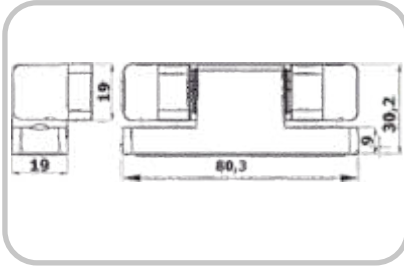

İ-421-RB

Ağırlık / Weight : 57 g

Ürün Özellikleri :

YAYSIZ
YAN MENTESE
SIDE HINGE
WITHOUT SPRING

Teknik Özellikleri/Technical Details

PA 66 Gri Renk

PA 66 Grey Color

İ-421-RBY

Ağırlık / Weight : 60 g

Ürün Özellikleri :

YAYLI
YAN MENTESE
STRINGED HINGE
WITHOUT SPRING

Teknik Özellikleri/Technical Details

PA 66 Gri Renk

PA 66 Grey Color

İ-421-R

Ağırlık / Weight : 78 g

Ürün Özellikleri :

Teknik Özellikleri/Technical Details

PA 66 Gri Renk

PA 66 Grey Color

İ-421-L

Ağırlık / Weight : 145 g

Ürün Özellikleri :

Teknik Özellikleri/Technical Details