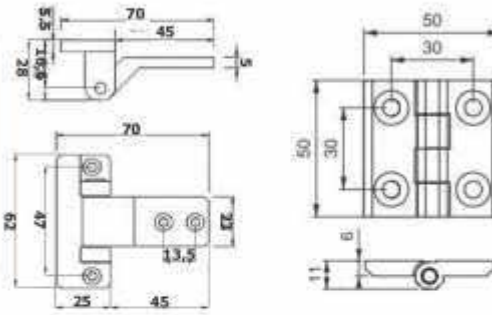

SIFIR HAVUZ MENTEŞE / ZEROED POOL HINGE Teknik Resim / Drawing

İ-13

Ağırlık / Weight: 93 g

Teknik Özellikleri / Technical Details
Zamak 5 Krom Kaplama
Zamak 5 Chrome Coated

İ-130M

Ağırlık / Weight: 122 g

Teknik Özellikleri / Technical Details
Zamak 5 Krom Kaplama
Zamak 5 Chrome Coated

HAVUZ MENTEŞE / POOL HINGE

İ-36

Ağırlık / Weight: 102 g

Teknik Özellikleri / Technical Details
Zamak 5 Krom Kaplama
Zamak 5 Chrome Coated

İ-130M01

Ağırlık / Weight : 82

Teknik Özellikleri / Technical Details
Zamak 5 Krom Kaplama
Zamak 5 Chrome Coated

YAPRAK MENTEŞE / ZEROED POOL HINGE

İ-12

Ağırlık / Weight: 82 g

Teknik Özellikleri / Technical Details
Zamak 5 Krom Kaplama
Zamak 5 Chrome Coated

İ-130-İM

Teknik Özellikleri / Technical Details
Paslanmaz Sac
Inox Sheet

KURU HAVUZ MENTEŞE / DRIED POOL HINGE

İ-15

Ağırlık / Weight : 104

Teknik Özellikleri / Technical Details
Zamak 5 Krom Kaplama
Zamak 5 Chrome Coated

İ-131

YAN MENTEŞE
EDGEMOUNTED HINGE

Ağırlık / Weight: 100 g