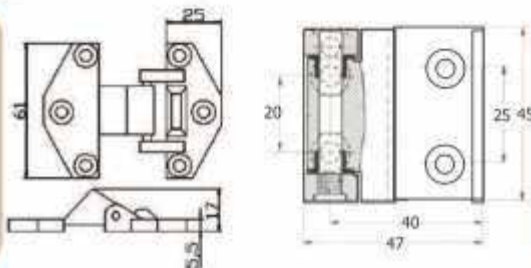

HAVUZ MENTEŞE / POOL HINGE

İ-36

Ağırlık / Weight: 102 g

Teknik Özellikleri / Technical Details
Zamak 5 Krom Kaplama
Zamak 5 Chrome Coated

İ-130M01

Ağırlık / Weight : 82

Teknik Özellikleri / Technical Details
Zamak 5 Krom Kaplama
Zamak 5 Chrome Coated

YAPRAK MENTEŞE / ZEROED POOL HINGE

İ-12

Ağırlık / Weight: 82 g

Teknik Özellikleri / Technical Details
Zamak 5 Krom Kaplama
Zamak 5 Chrome Coated

İ-130-İM

Teknik Özellikleri / Technical Details
Paslanmaz Sac
Inox Sheet

KURU HAVUZ MENTEŞE / DRIED POOL HINGE

İ-15

Ağırlık / Weight : 104

Teknik Özellikleri / Technical Details
Zamak 5 Krom Kaplama
Zamak 5 Chrome Coated

İ-131

YAN MENTEŞE
EDGEMOUNTED HINGE

Ağırlık / Weight: 100 g