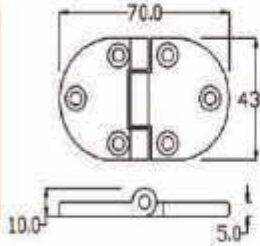

SIFIR HAVUZ MENTEŞE / ZEROED POOL HINGE Teknik Resim / Drawing

İ-13

Ağırlık / Weight: 93 g

Teknik Özellikleri / Technical Details
Zamak 5 Krom Kaplama
Zamak 5 Chrome Coated

İ-130M

Ağırlık / Weight: 122 g

Teknik Özellikleri / Technical Details
Zamak 5 Krom Kaplama
Zamak 5 Chrome Coated

HAVUZ MENTEŞE / POOL HINGE

İ-36

Ağırlık / Weight: 102 g

Teknik Özellikleri / Technical Details
Zamak 5 Krom Kaplama
Zamak 5 Chrome Coated

İ-130M01

Ağırlık / Weight : 82

Teknik Özellikleri / Technical Details
Zamak 5 Krom Kaplama
Zamak 5 Chrome Coated

YAPRAK MENTEŞE / ZEROED POOL HINGE

İ-12

Ağırlık / Weight: 82 g

Teknik Özellikleri / Technical Details
Zamak 5 Krom Kaplama
Zamak 5 Chrome Coated

İ-130-İM

Teknik Özellikleri / Technical Details
Paslanmaz Sac
Inox Sheet

KURU HAVUZ MENTEŞE / DRIED POOL HINGE

İ-15

Ağırlık / Weight : 104

Teknik Özellikleri / Technical Details
Zamak 5 Krom Kaplama
Zamak 5 Chrome Coated

İ-131

YAN MENTEŞE
EDGEMOUNTED HINGE

Ağırlık / Weight: 100 g