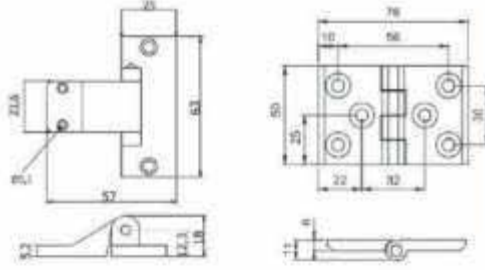

SIFIR HAVUZ MENTEŞE / ZEROED POOL HINGE Teknik Resim / Drawing

İ-13

Ağırlık / Weight: 93 g

Teknik Özellikleri / Technical Details
Zamak 5 Krom Kaplama
Zamak 5 Chrome Coated

İ-130M

Ağırlık / Weight: 122 g

Teknik Özellikleri / Technical Details
Zamak 5 Krom Kaplama
Zamak 5 Chrome Coated

HAVUZ MENTEŞE / POOL HINGE

İ-36

Ağırlık / Weight: 102 g

Teknik Özellikleri / Technical Details
Zamak 5 Krom Kaplama
Zamak 5 Chrome Coated

İ-130M01

Ağırlık / Weight : 82

Teknik Özellikleri / Technical Details
Zamak 5 Krom Kaplama
Zamak 5 Chrome Coated

YAPRAK MENTEŞE / ZEROED POOL HINGE

İ-12

Ağırlık / Weight: 82 g

Teknik Özellikleri / Technical Details
Zamak 5 Krom Kaplama
Zamak 5 Chrome Coated

İ-130-İM

Teknik Özellikleri / Technical Details
Paslanmaz Sac
Inox Sheet

KURU HAVUZ MENTEŞE / DRIED POOL HINGE

İ-15

Ağırlık / Weight : 104

Teknik Özellikleri / Technical Details
Zamak 5 Krom Kaplama
Zamak 5 Chrome Coated

İ-131

YAN MENTEŞE
EDGEMOUNTED HINGE

Ağırlık / Weight: 100 g