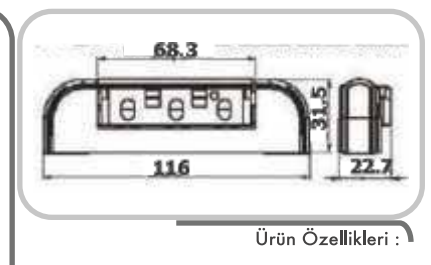

Teknik Özellikleri/Technical Details

Zamak 5 Krom Kaplama
Zamak 5 Chrome Coated

İ-111-C

Ürün Özellikleri :

Teknik Özellikleri/Technical Details

Zamak 5 Krom Kaplama
Zamak 5 Chrome Coated

İ-306

Ürün Özellikleri :