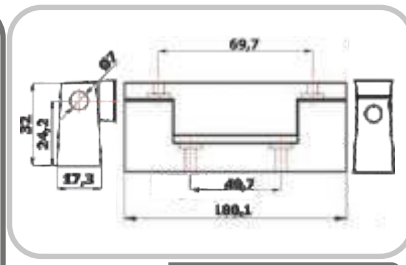

İ-111-C

Ürün Özellikleri :

Teknik Özellikleri/Technical Details

Zamak 5 Krom Kaplama
Zamak 5 Chrome Coated