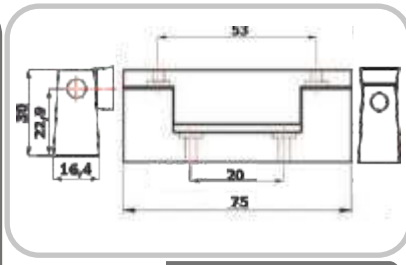

İ-111-T

Ürün Özellikleri :

Teknik Özellikleri/Technical Details

Zamak 5 Krom Kaplama
Zamak 5 Chrome Coated