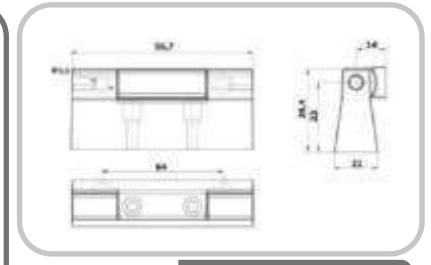

Teknik Özellikleri/Technical Details

Zamak 5 Krom Kaplama
Zamak 5 Chrome Coated

İ-111-T

Ürün Özellikleri :

Teknik Özellikleri/Technical Details

Zamak 5 Krom Kaplama
Zamak 5 Chrome Coated

İ-111-F

Ürün Özellikleri :