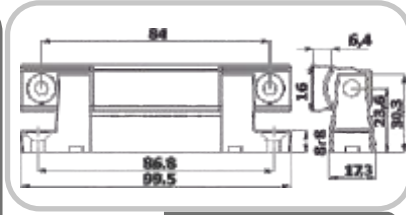

İ-09-01

Ürün Özellikleri :

YAYLI
YAN MENTESE
STRINGED HINGE
WITHOUT SPRING

Teknik Özellikleri/Technical Details

Zamak 5 Krom Kaplama
Zamak 5 Chrome Coated