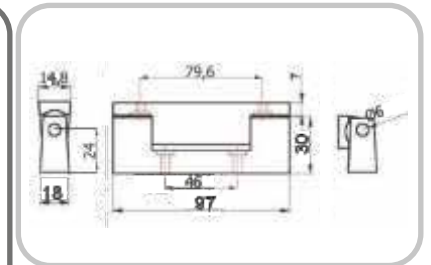

Teknik Özellikleri/Technical Details

Zamak 5 Krom Kaplama
Zamak 5 Chrome Coated

İ-111-MY

Ürün Özellikleri :

Teknik Özellikleri/Technical Details

Zamak 5 Krom Kaplama
Zamak 5 Chrome Coated

İ-111

Ürün Özellikleri :