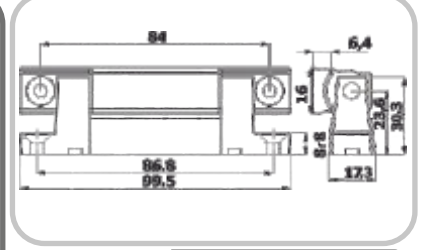

İ-09-01

Ürün Özellikleri :

YAYLI
YAN MENTESE
STRINGED HINGE
WITHOUT SPRING

Teknik Özellikleri/Technical Details

Zamak 5 Krom Kaplama
Zamak 5 Chrome Coated

İ-09

Ürün Özellikleri :

YAYSIZ
YAN MENTESE
SIDE HINGE
WITHOUT SPRING

Teknik Özellikleri/Technical Details

Zamak 5 Krom Kaplama
Zamak 5 Chrome Coated

İ-111-MY

Ürün Özellikleri :

Teknik Özellikleri/Technical Details

Zamak 5 Krom Kaplama
Zamak 5 Chrome Coated

İ-111

Ürün Özellikleri :