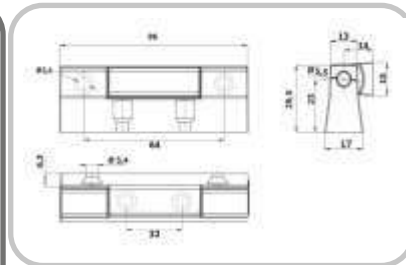

İ-111-MY

Ürün Özellikleri :

Teknik Özellikleri/Technical Details

Zamak 5 Krom Kaplama
Zamak 5 Chrome Coated